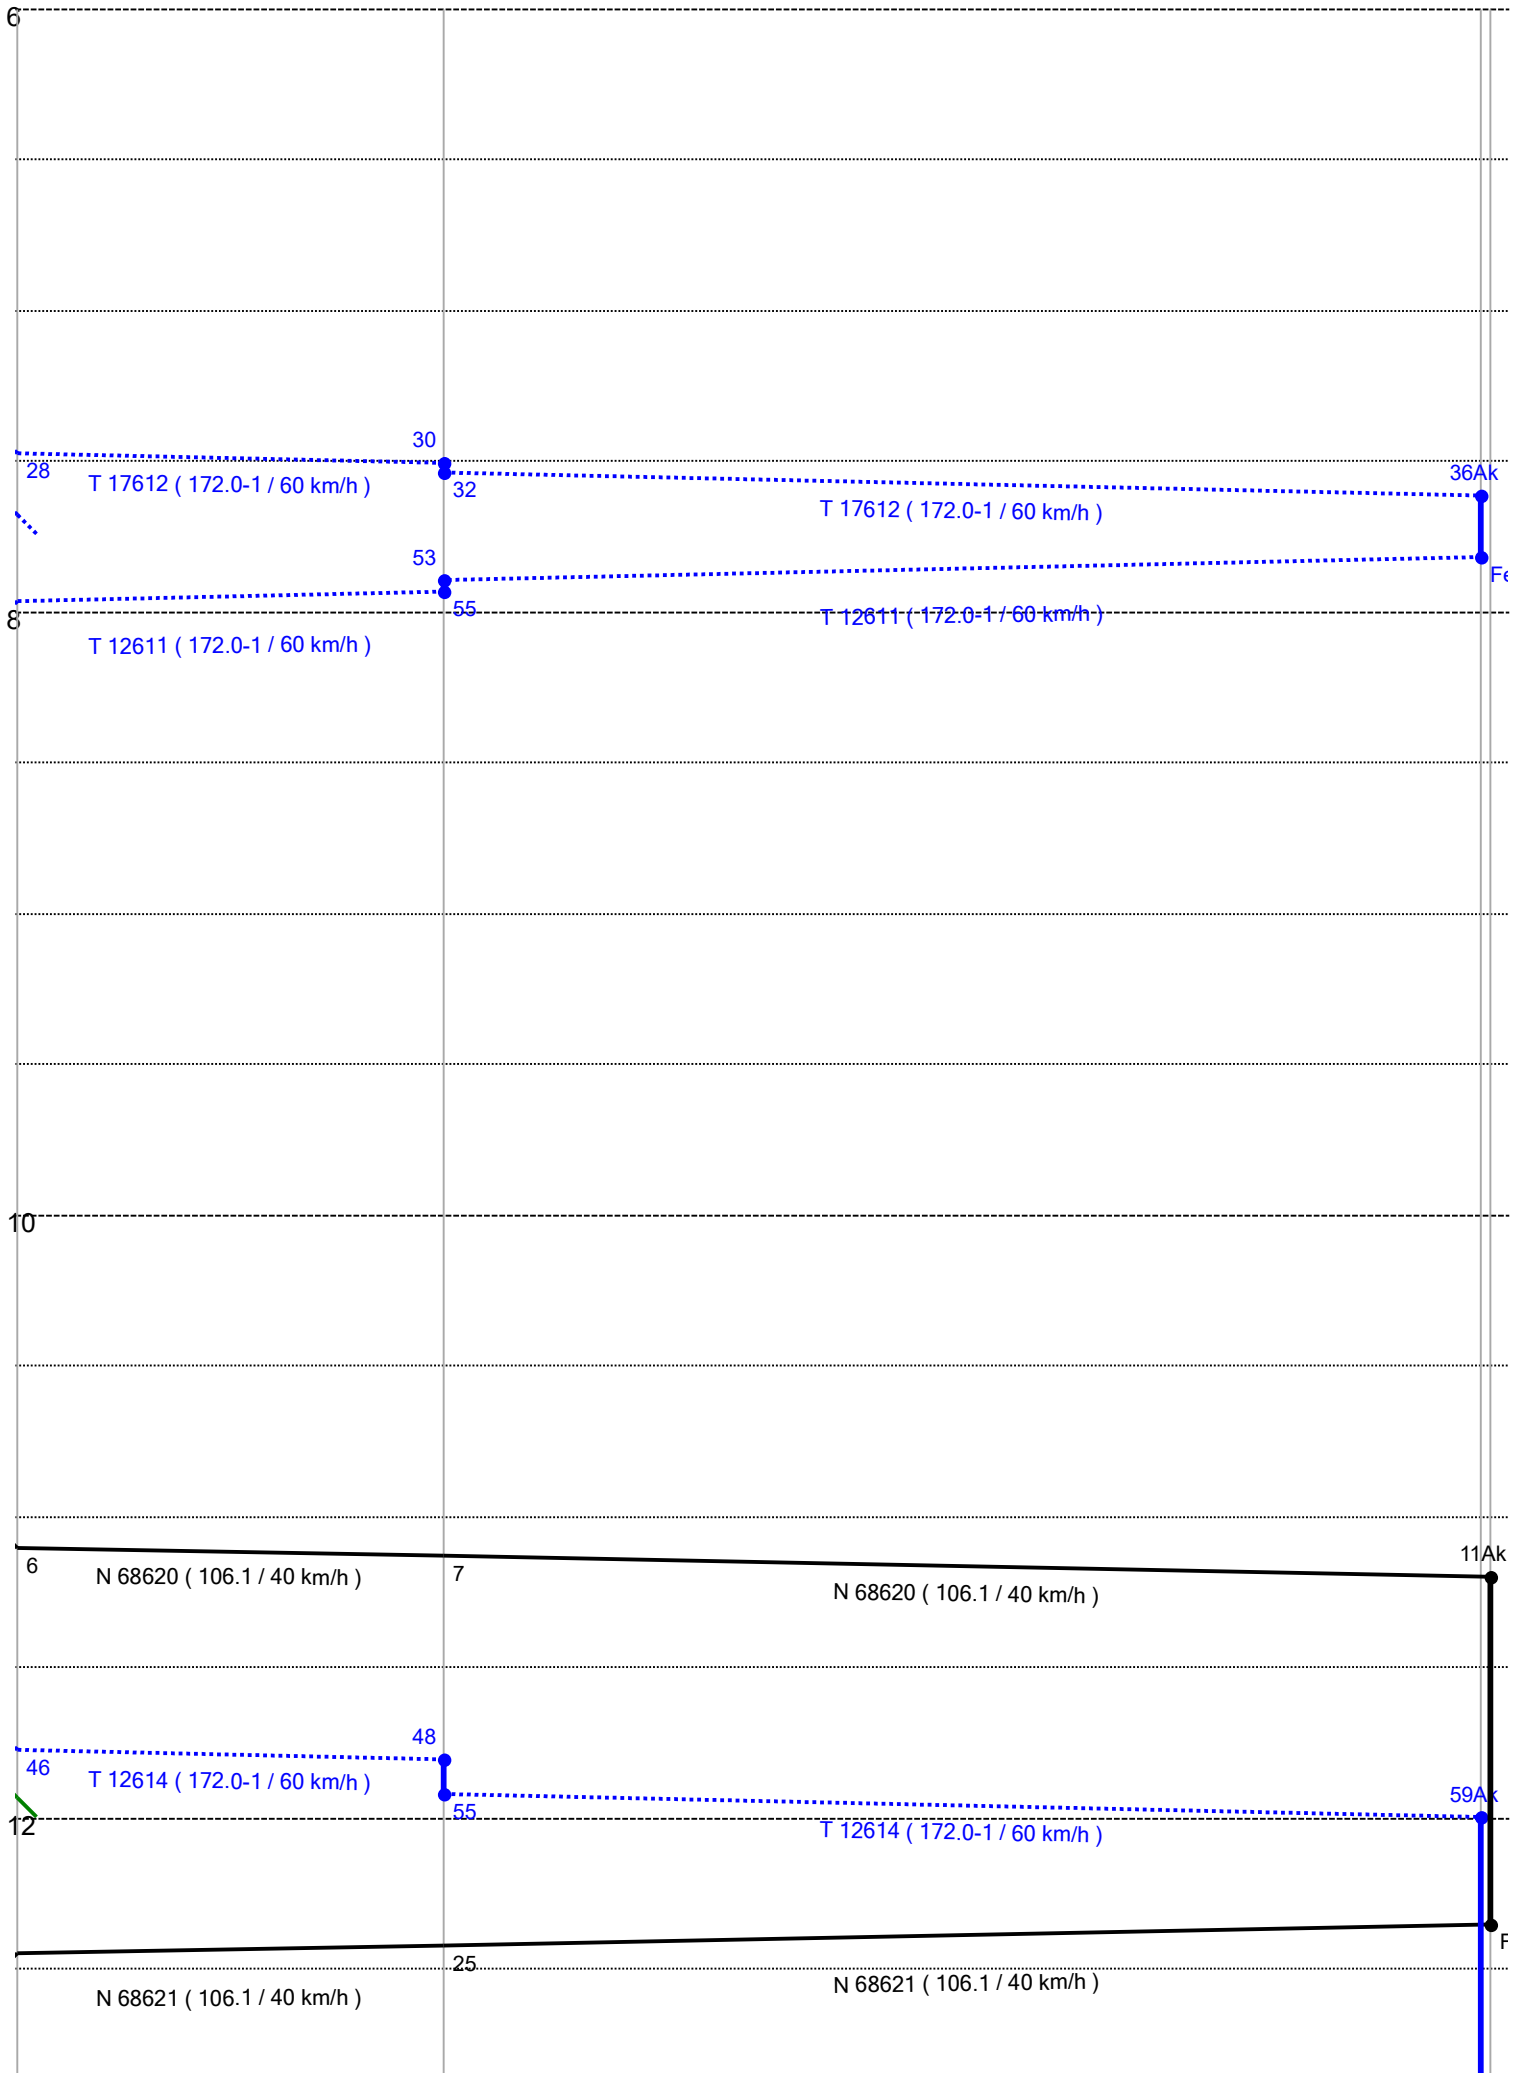

ASW

SEM

FW

0

2

4

6

21

23

T 17611 (172.0-1 / 60 km/h)

T 17611 (.172.0-1 / 60 km/h)

Fc

ASW

SEM

FW