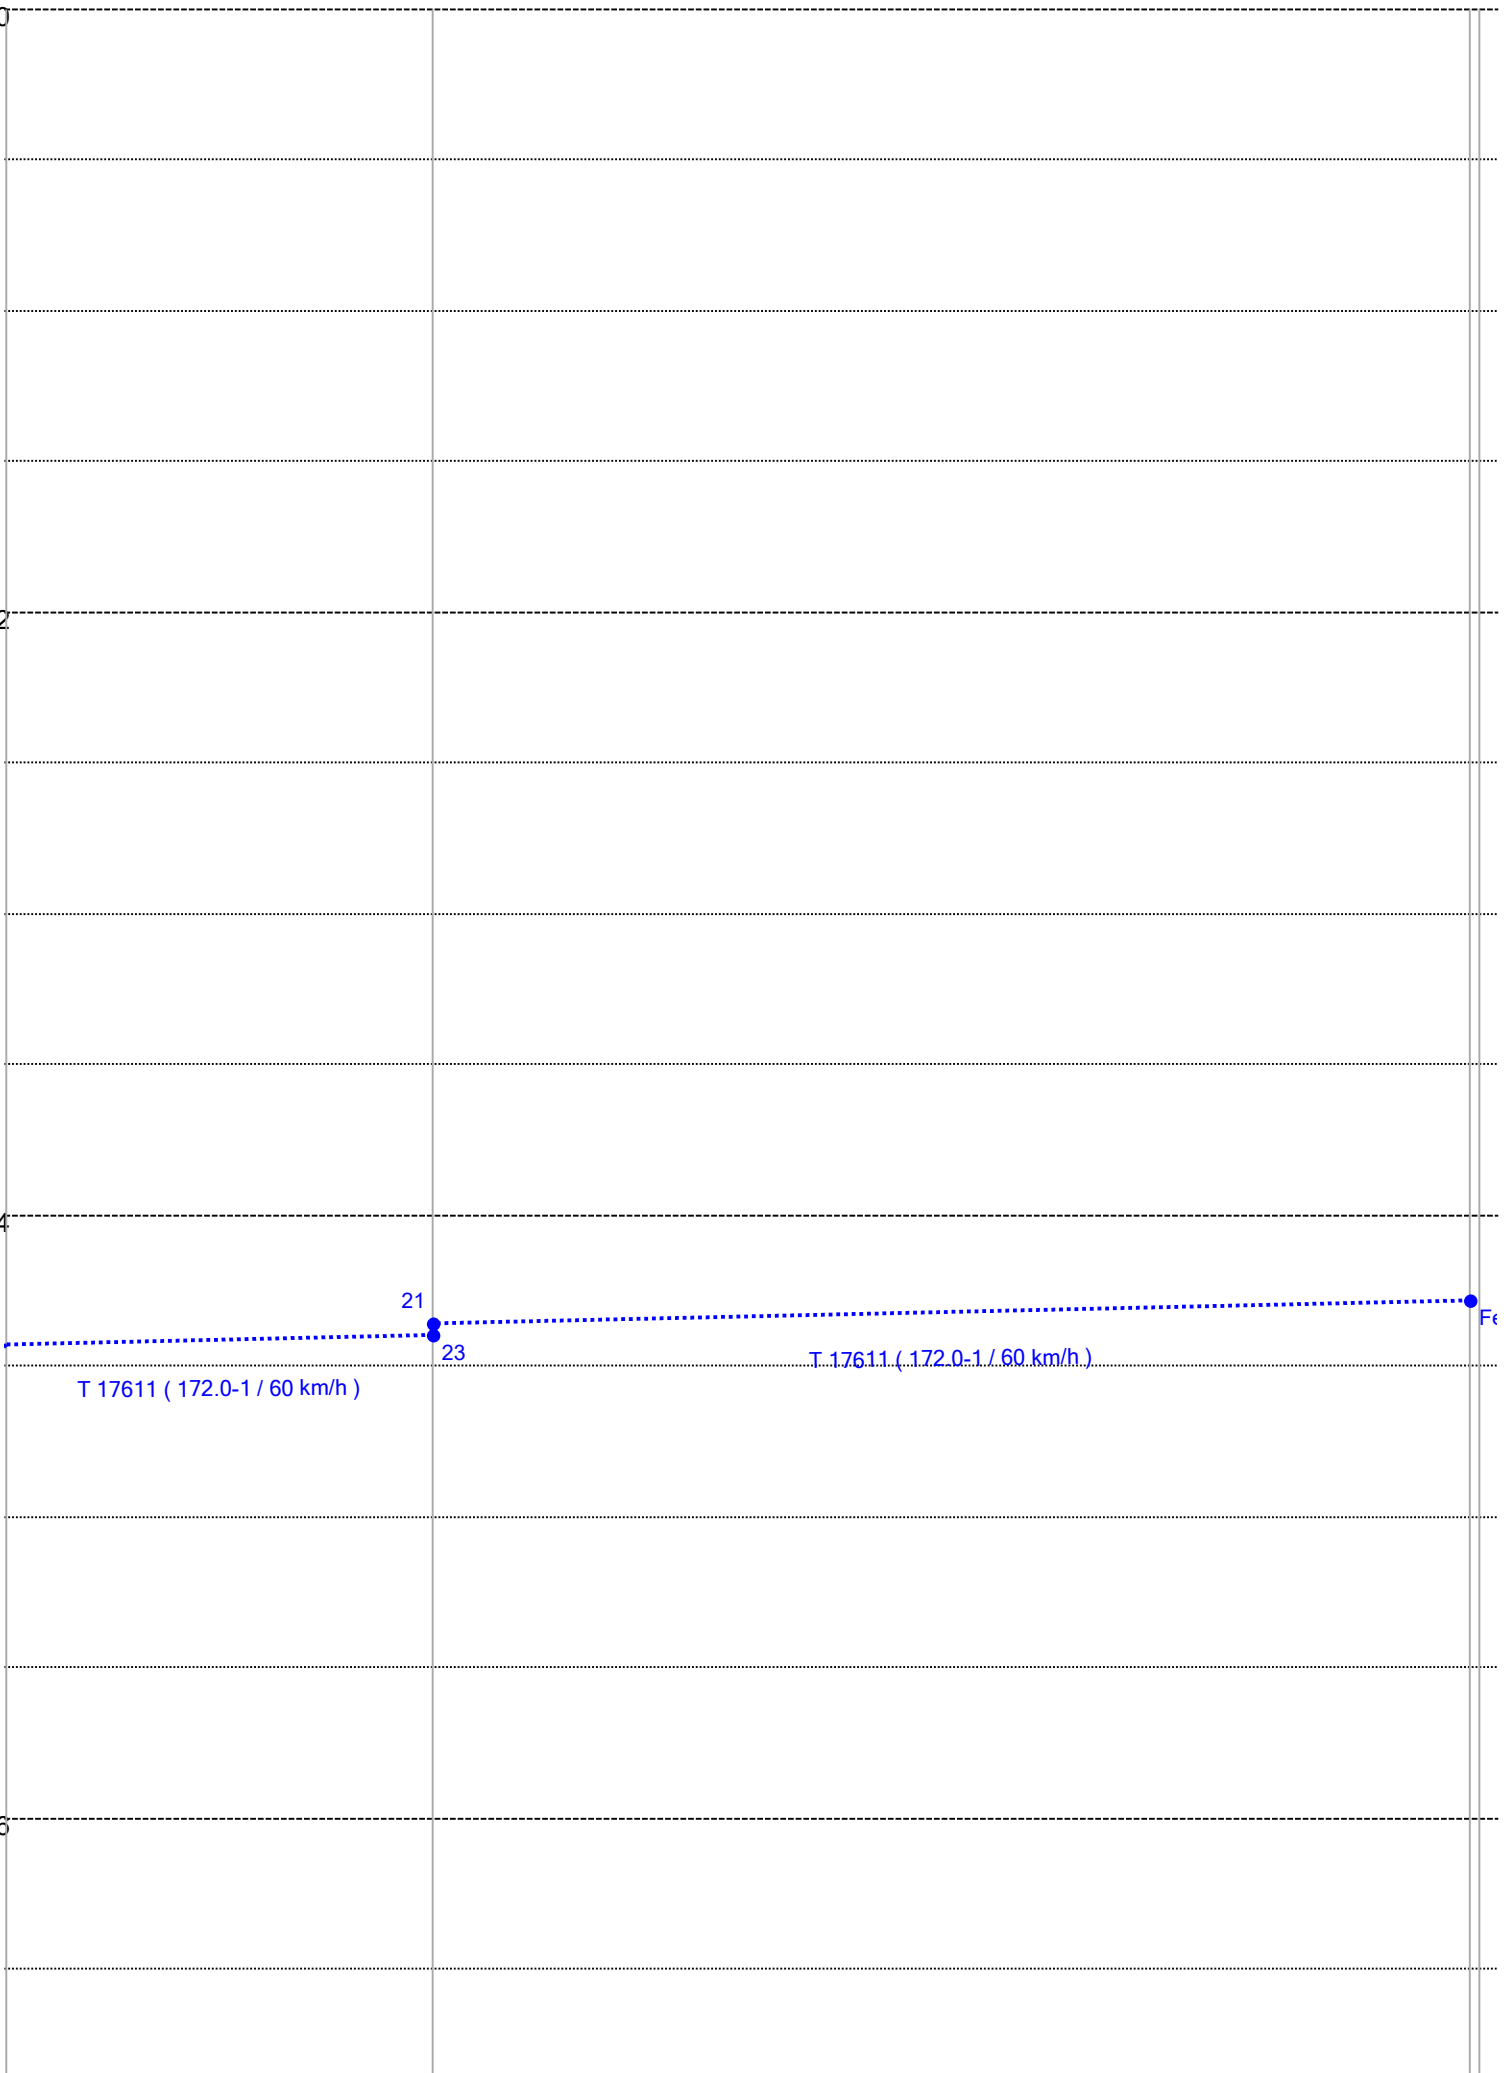

ASW

SEM

FW

0

2

4

6

21

23

T 17611 (172.0-1 / 60 km/h)

T 17611 (.172.0-1 / 60 km/h)

Fc

ASW

SEM

FW