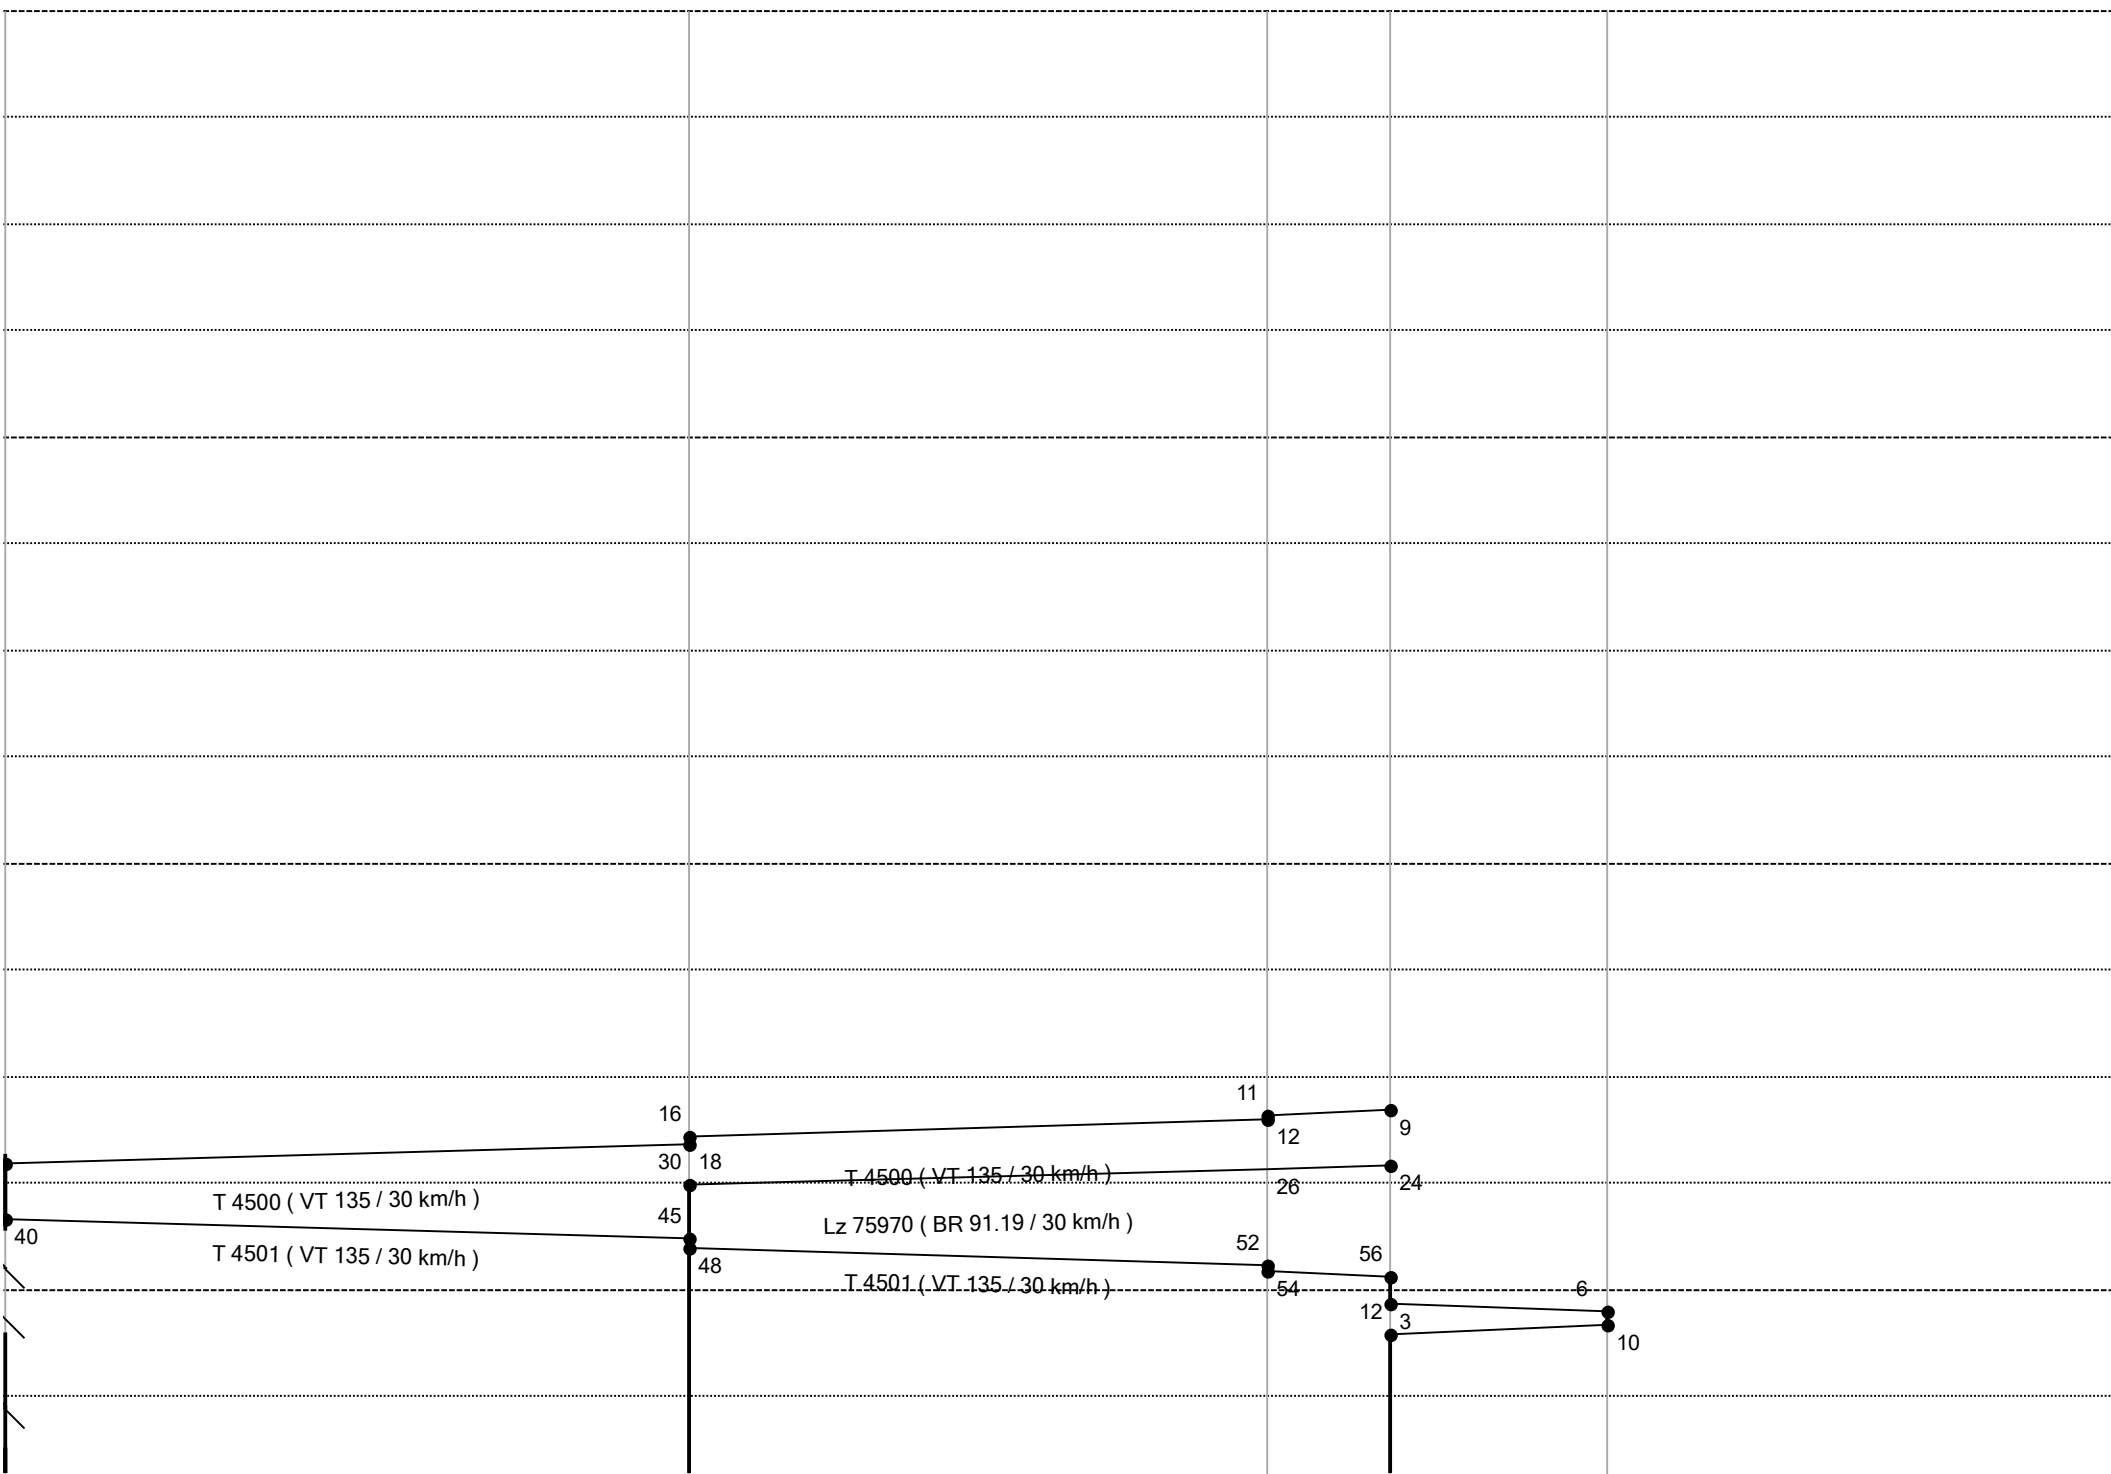

FIH

KHG

SVH

SVT

SVS

GTW

0

2

4

6

T 4500 ( VT 135 / 30 km/h )

T 4501 ( VT 135 / 30 km/h )

Lz 75970 ( BR 91.19 / 30 km/h )

T 4501 ( VT 135 / 30 km/h )

FIH

KHG

SVH

SVT

SVS

GTW

FIH

KHG

SVH

SVT

18

20

22

24