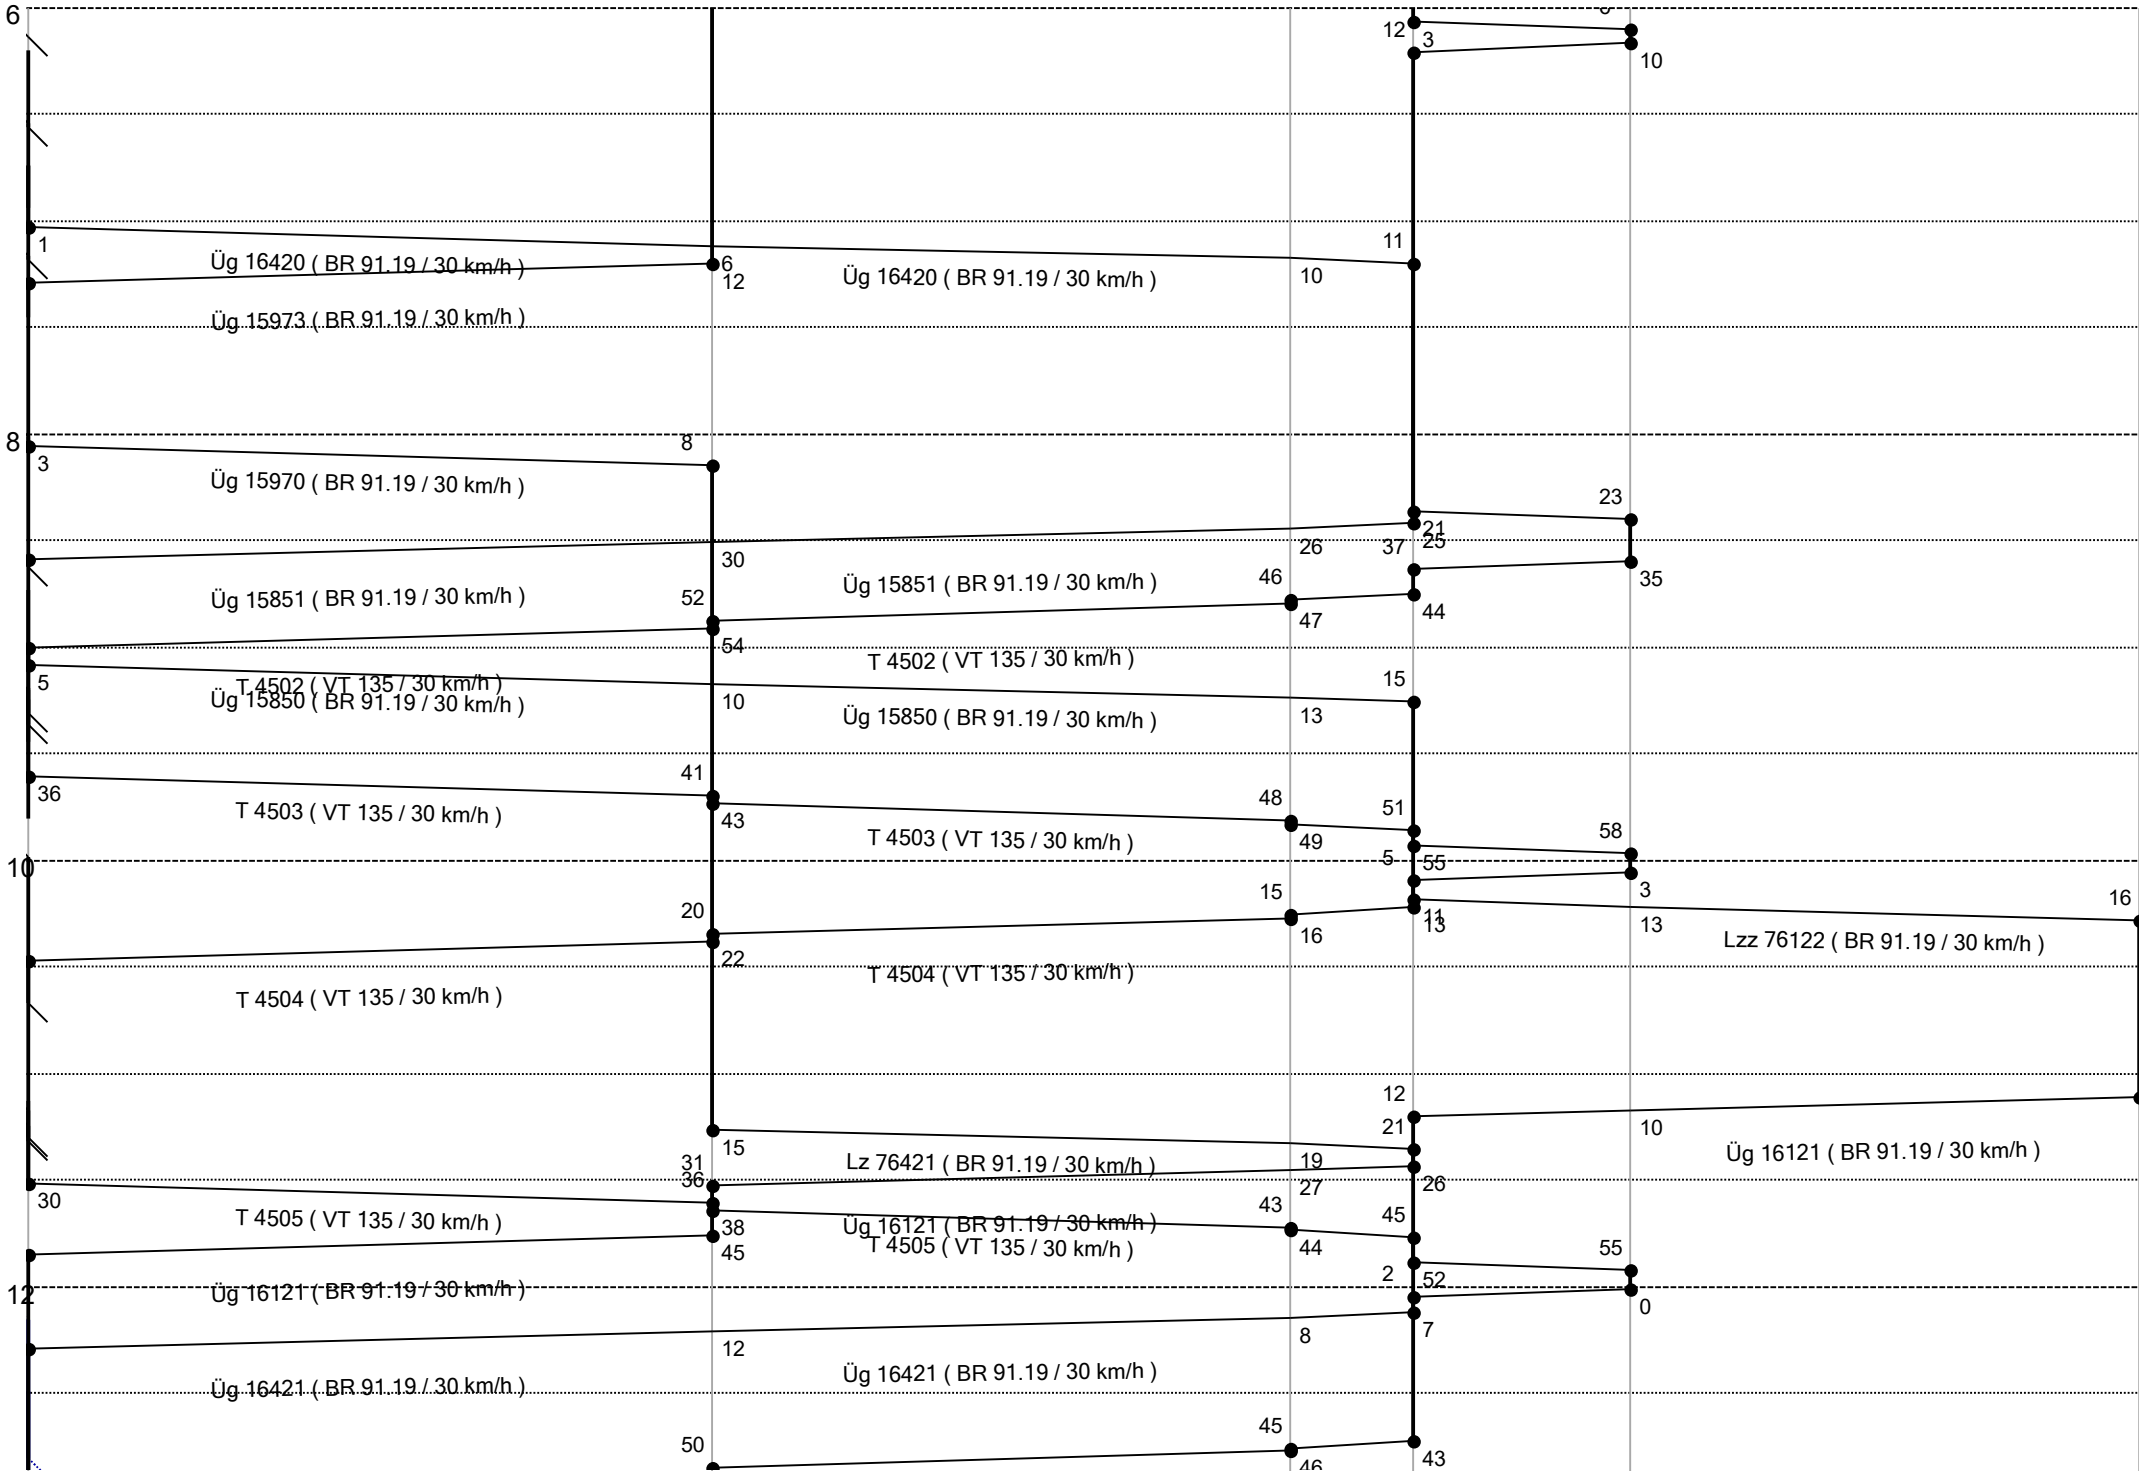

4

6

T 4500 ( VT 135 / 30 km/h )

T 4501 ( VT 135 / 30 km/h )

Lz 75970 ( BR 91.19 / 30 km/h )

T 4501 ( VT 135 / 30 km/h )

FIH

KHG

SVH

SVT

SVS

GTW

FIH

KHG

SVH

SVT

18

20

22

24