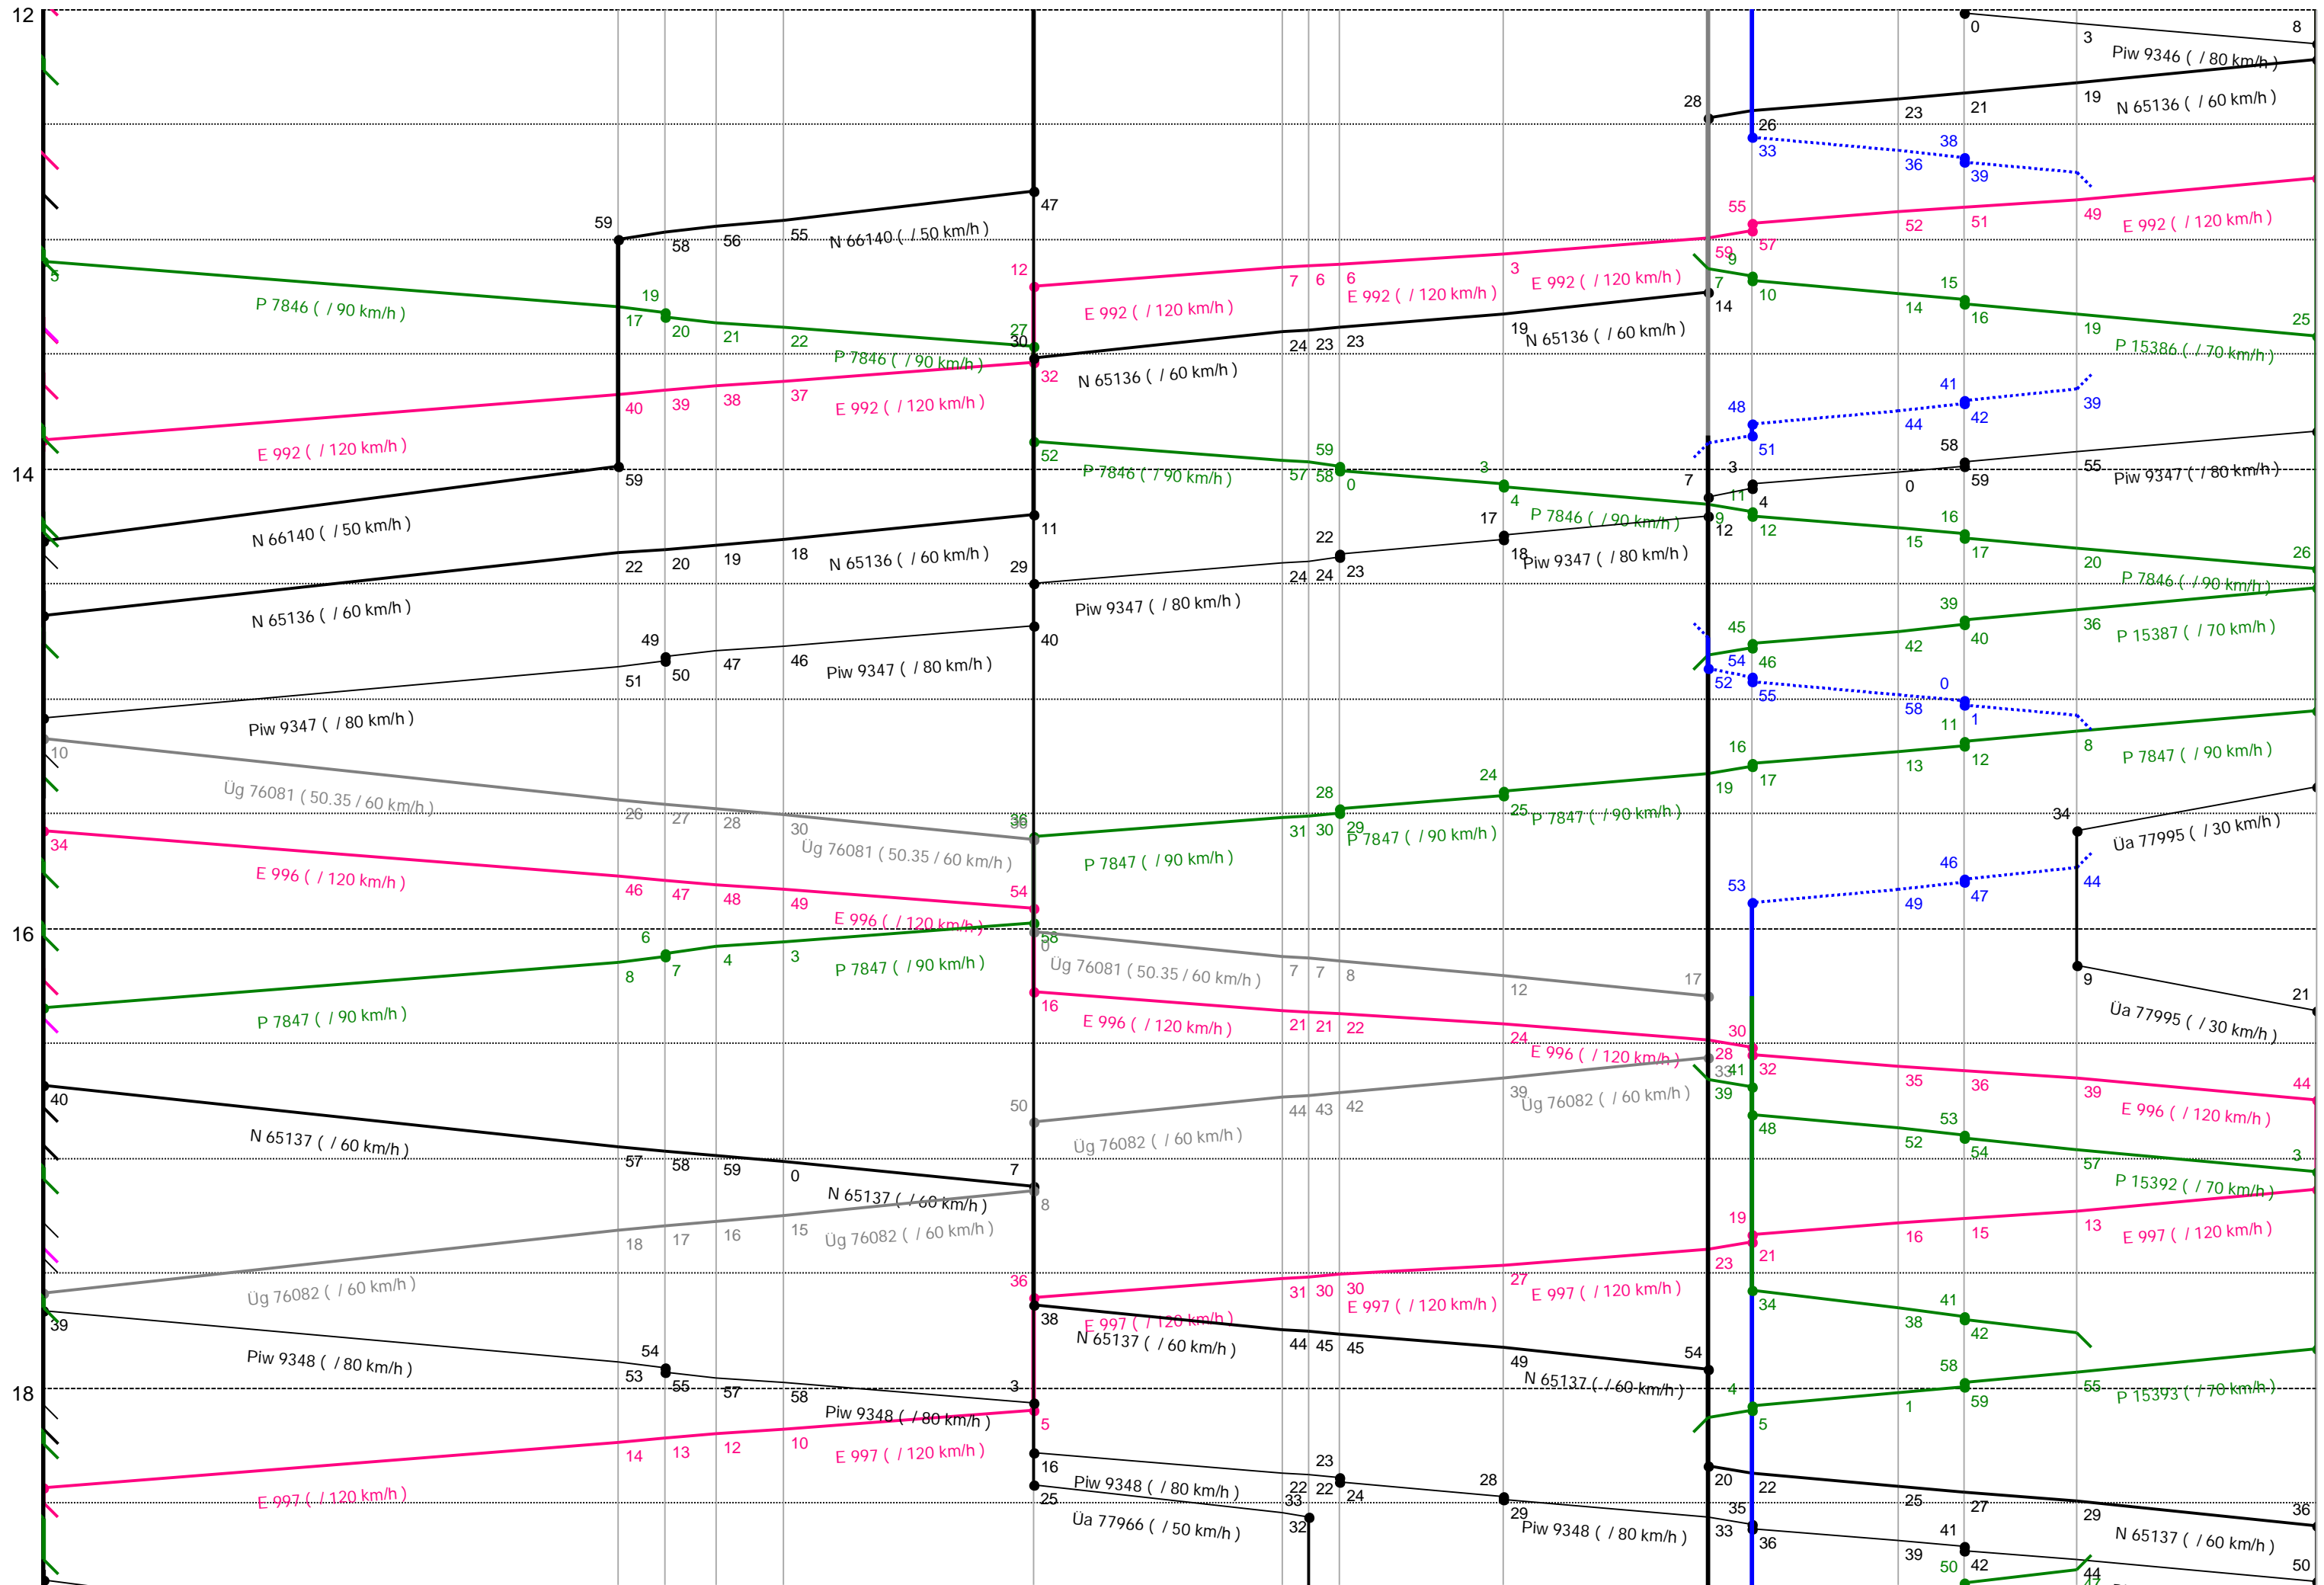

KIZ

ETLAETLHPG TBCAN

RUP

TBCAN

DMIMS

KFDKFB

PYT KG

MHLE SHF