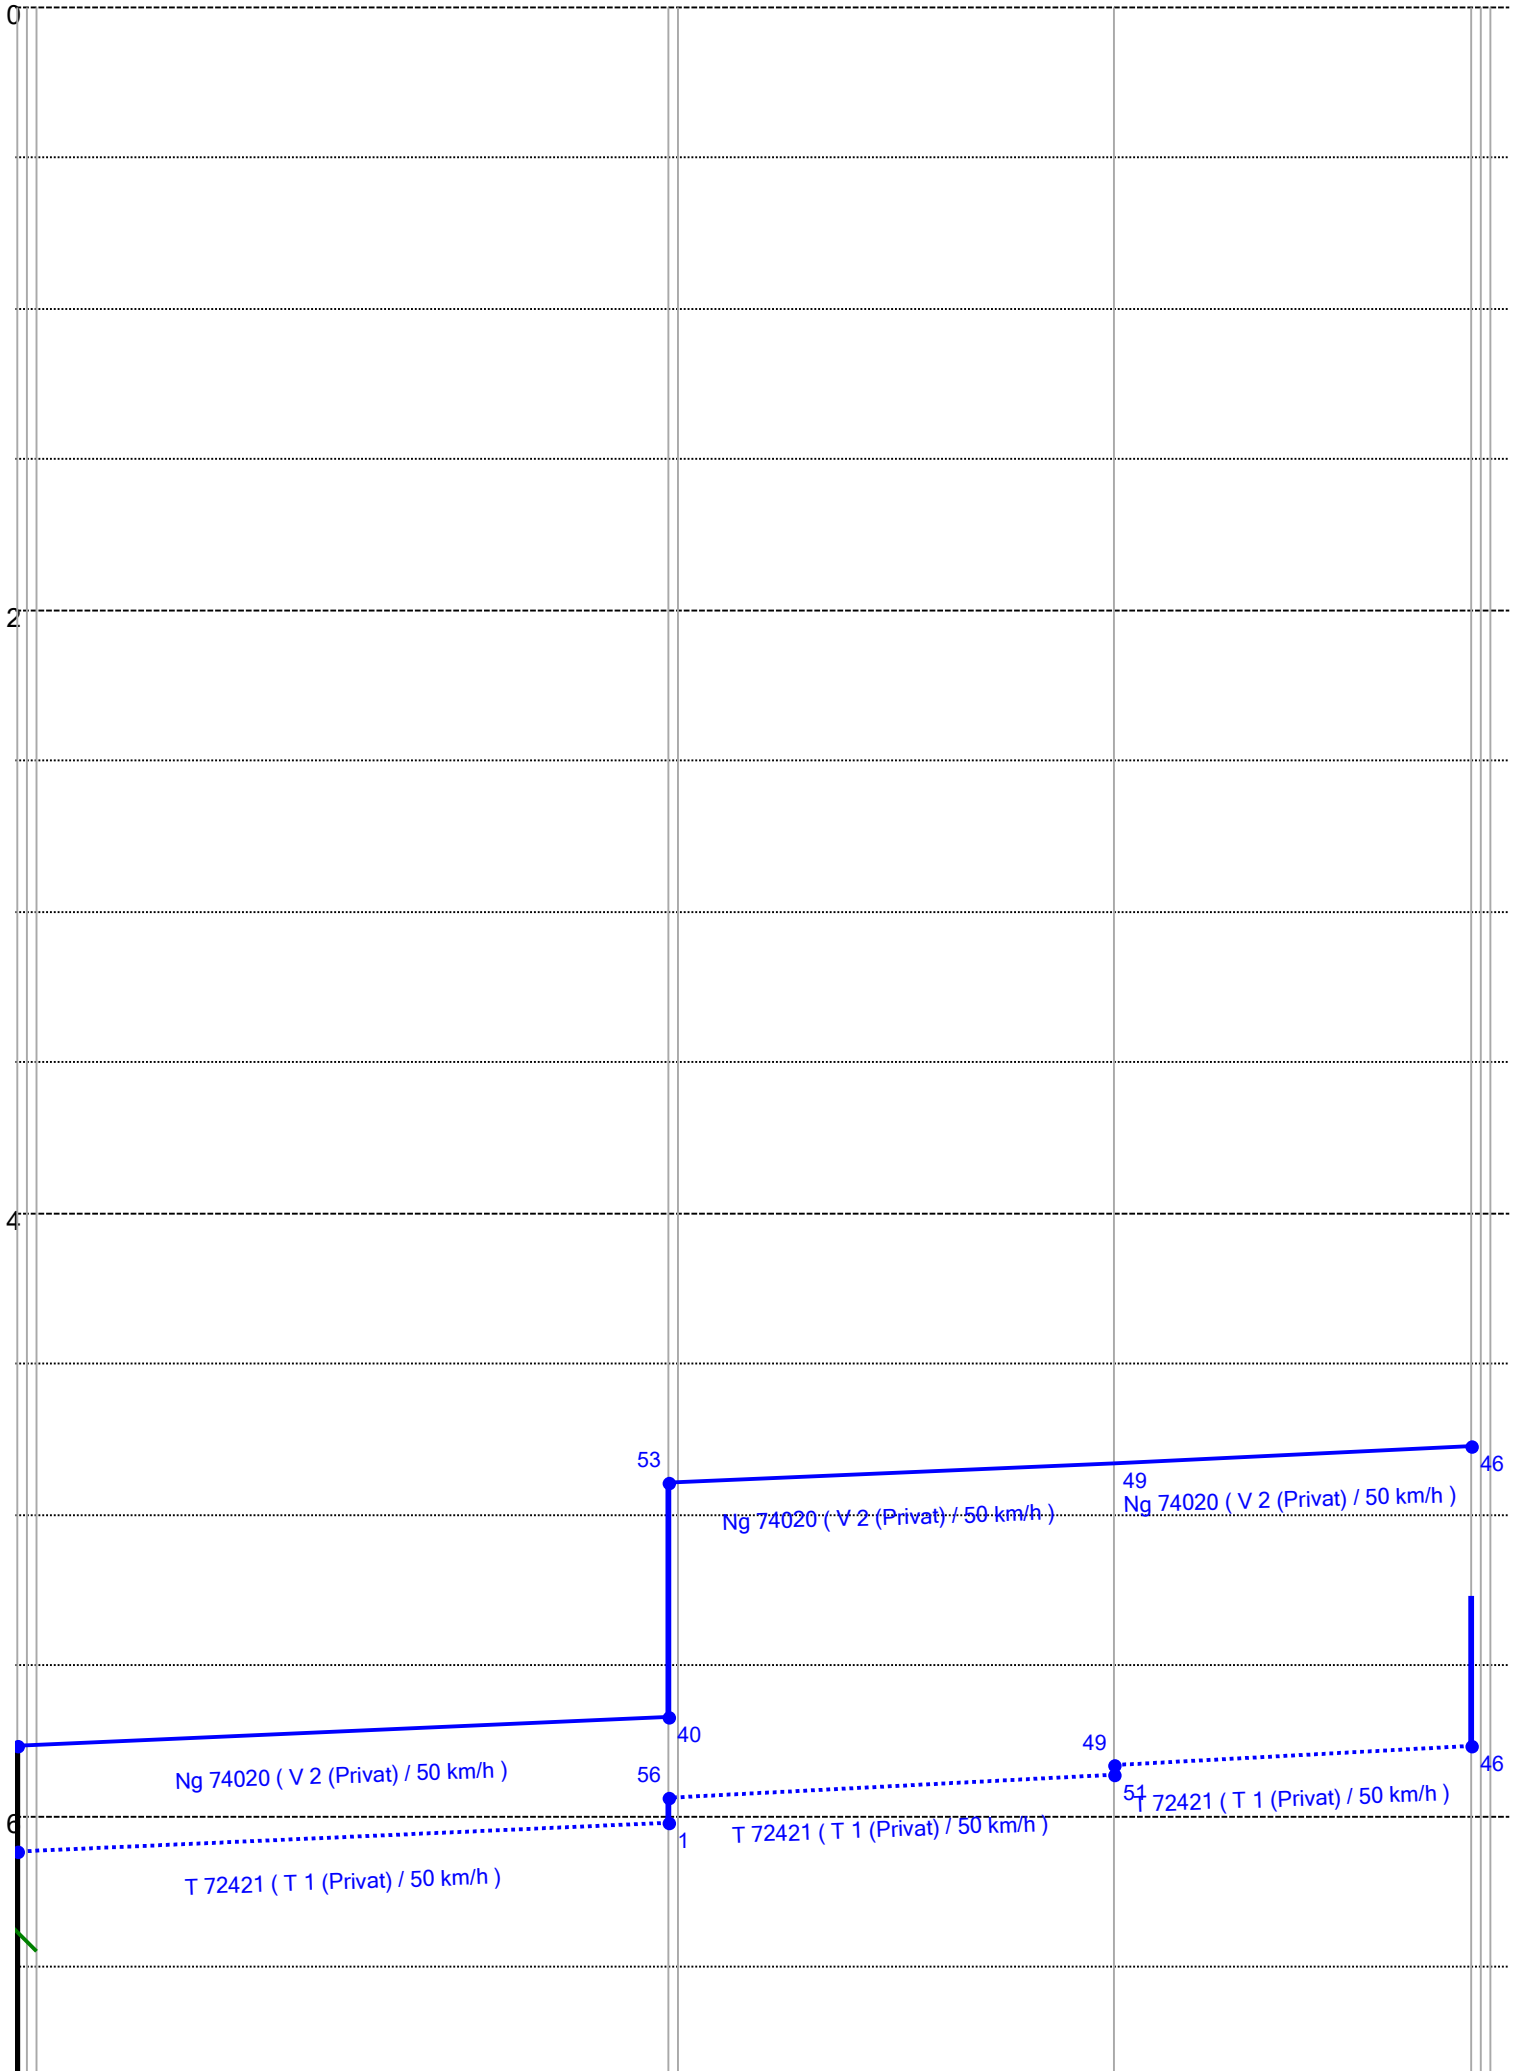

KFD

KHG

SEM

ROK

0

2

4

6

53

40

56

1

49

51

46

46

Ng 74020 (V 2 (Privat) / 50 km/h)

T 72421 (T 1 (Privat) / 50 km/h)

Ng 74020 (V 2 (Privat) / 50 km/h)

T 72421 (T 1 (Privat) / 50 km/h)

Ng 74020 (V 2 (Privat) / 50 km/h)

T 72421 (T 1 (Privat) / 50 km/h)

KFD

KHG

SEM

ROK

KFD

KHG

SEM

ROK

18

20