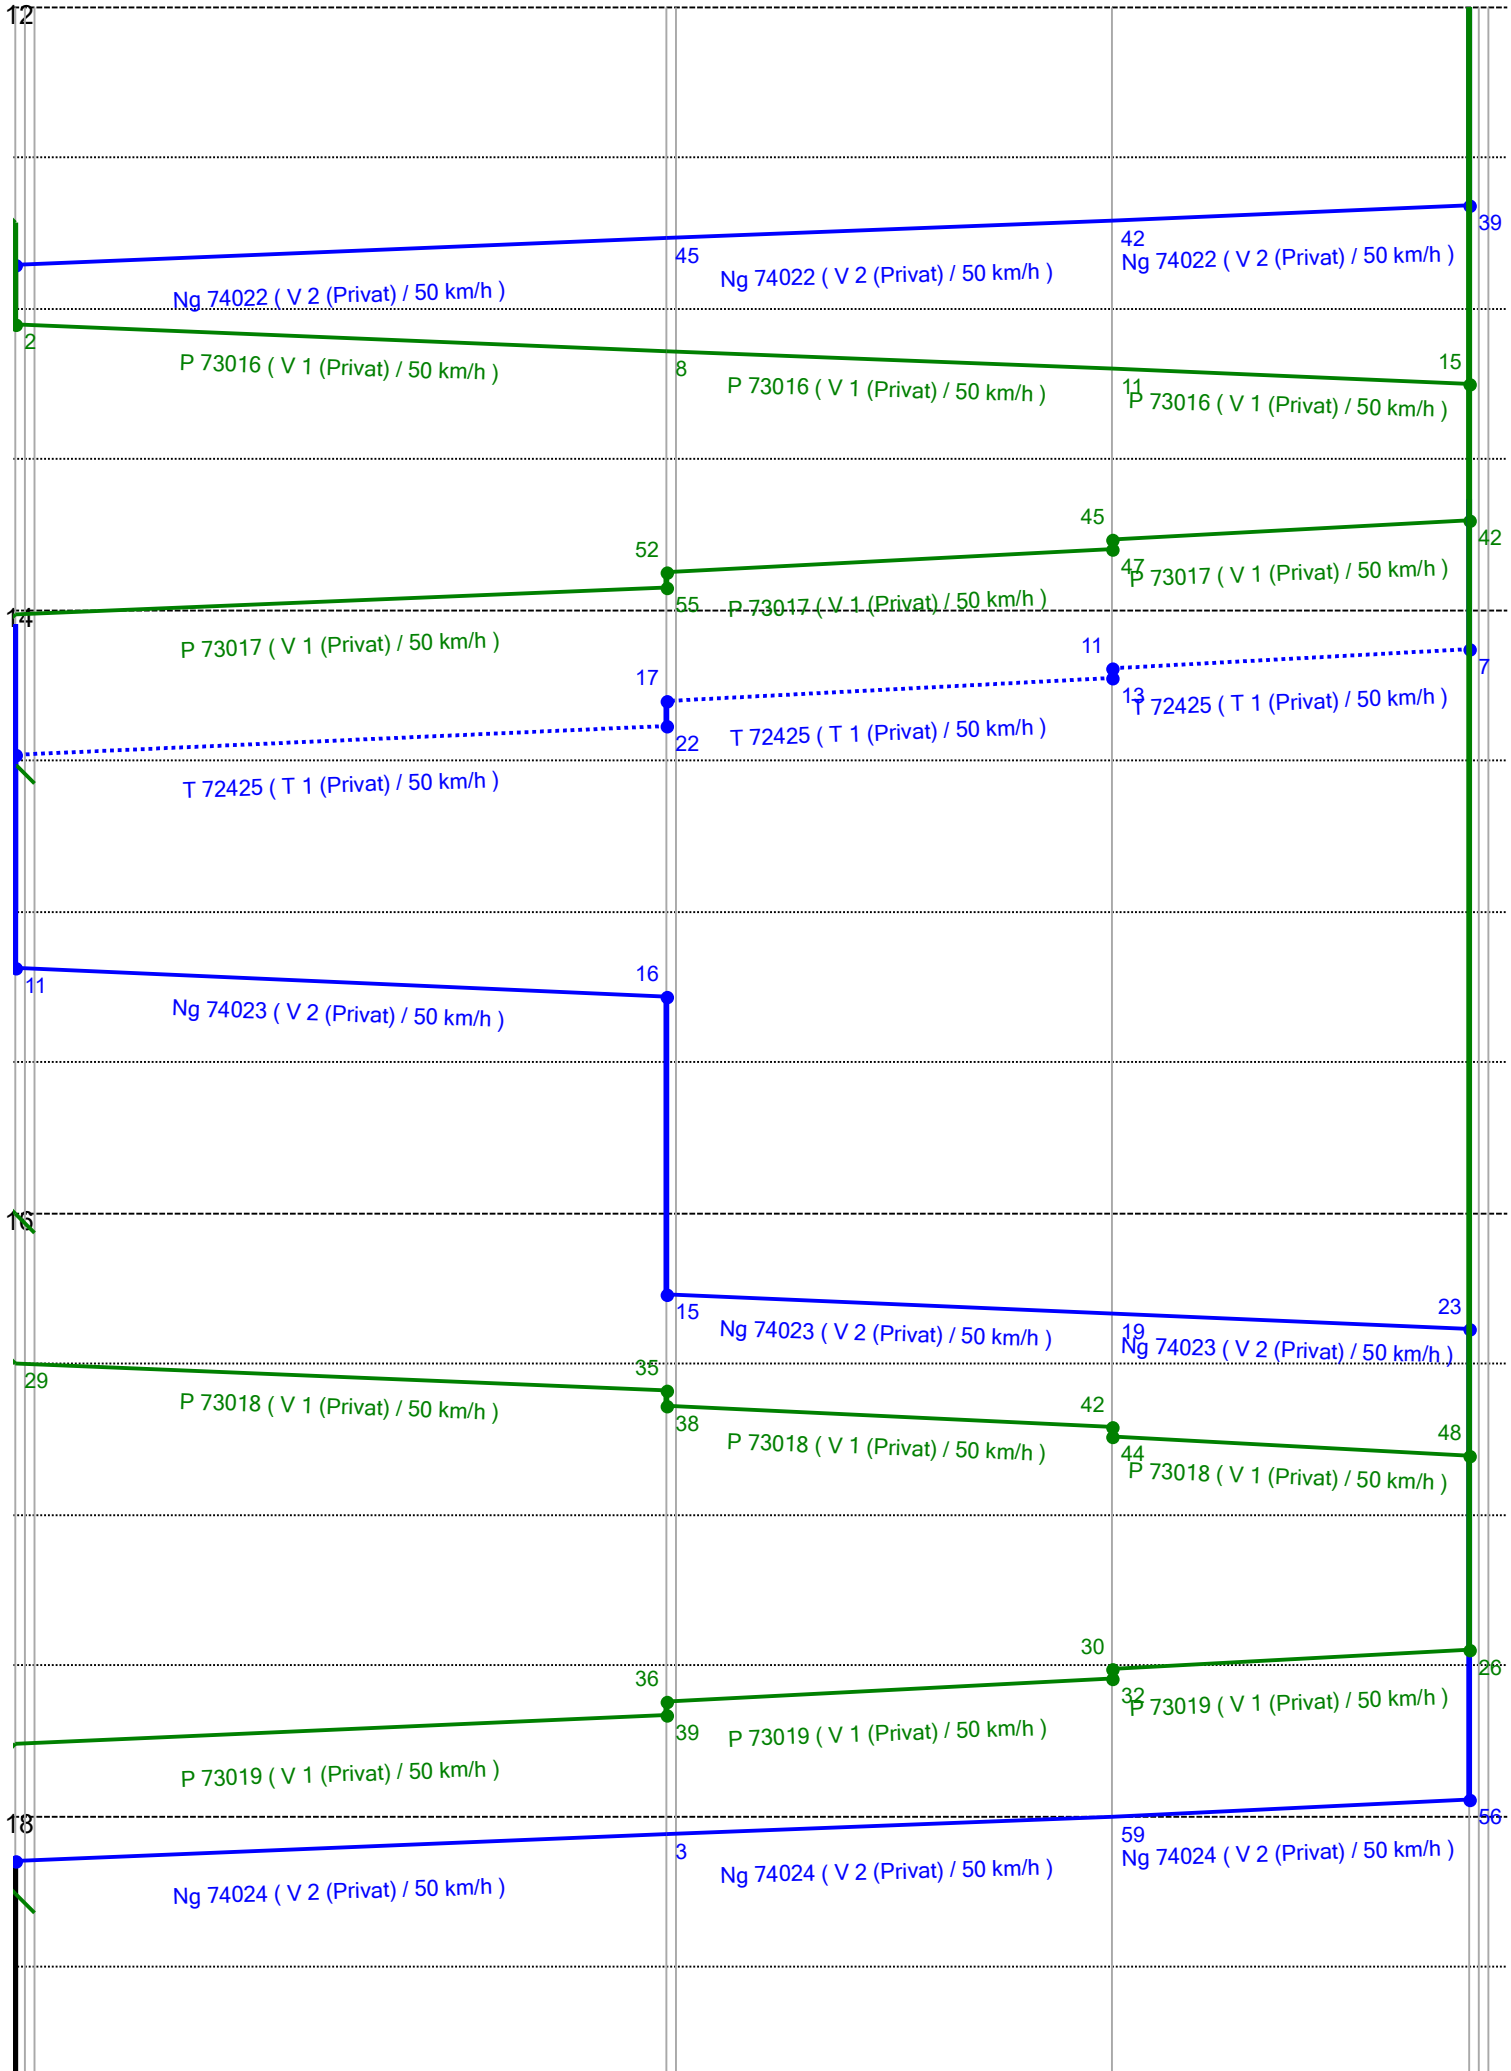

KFD

KHG

SEM

ROK

0

2

4

6

53

40

56

1

49

51

46

46

Ng 74020 (V 2 (Privat) / 50 km/h)

T 72421 (T 1 (Privat) / 50 km/h)

Ng 74020 (V 2 (Privat) / 50 km/h)

T 72421 (T 1 (Privat) / 50 km/h)

Ng 74020 (V 2 (Privat) / 50 km/h)

T 72421 (T 1 (Privat) / 50 km/h)

KFD

KHG

SEM

ROK

KFD

KHG

SEM

ROK

18

20