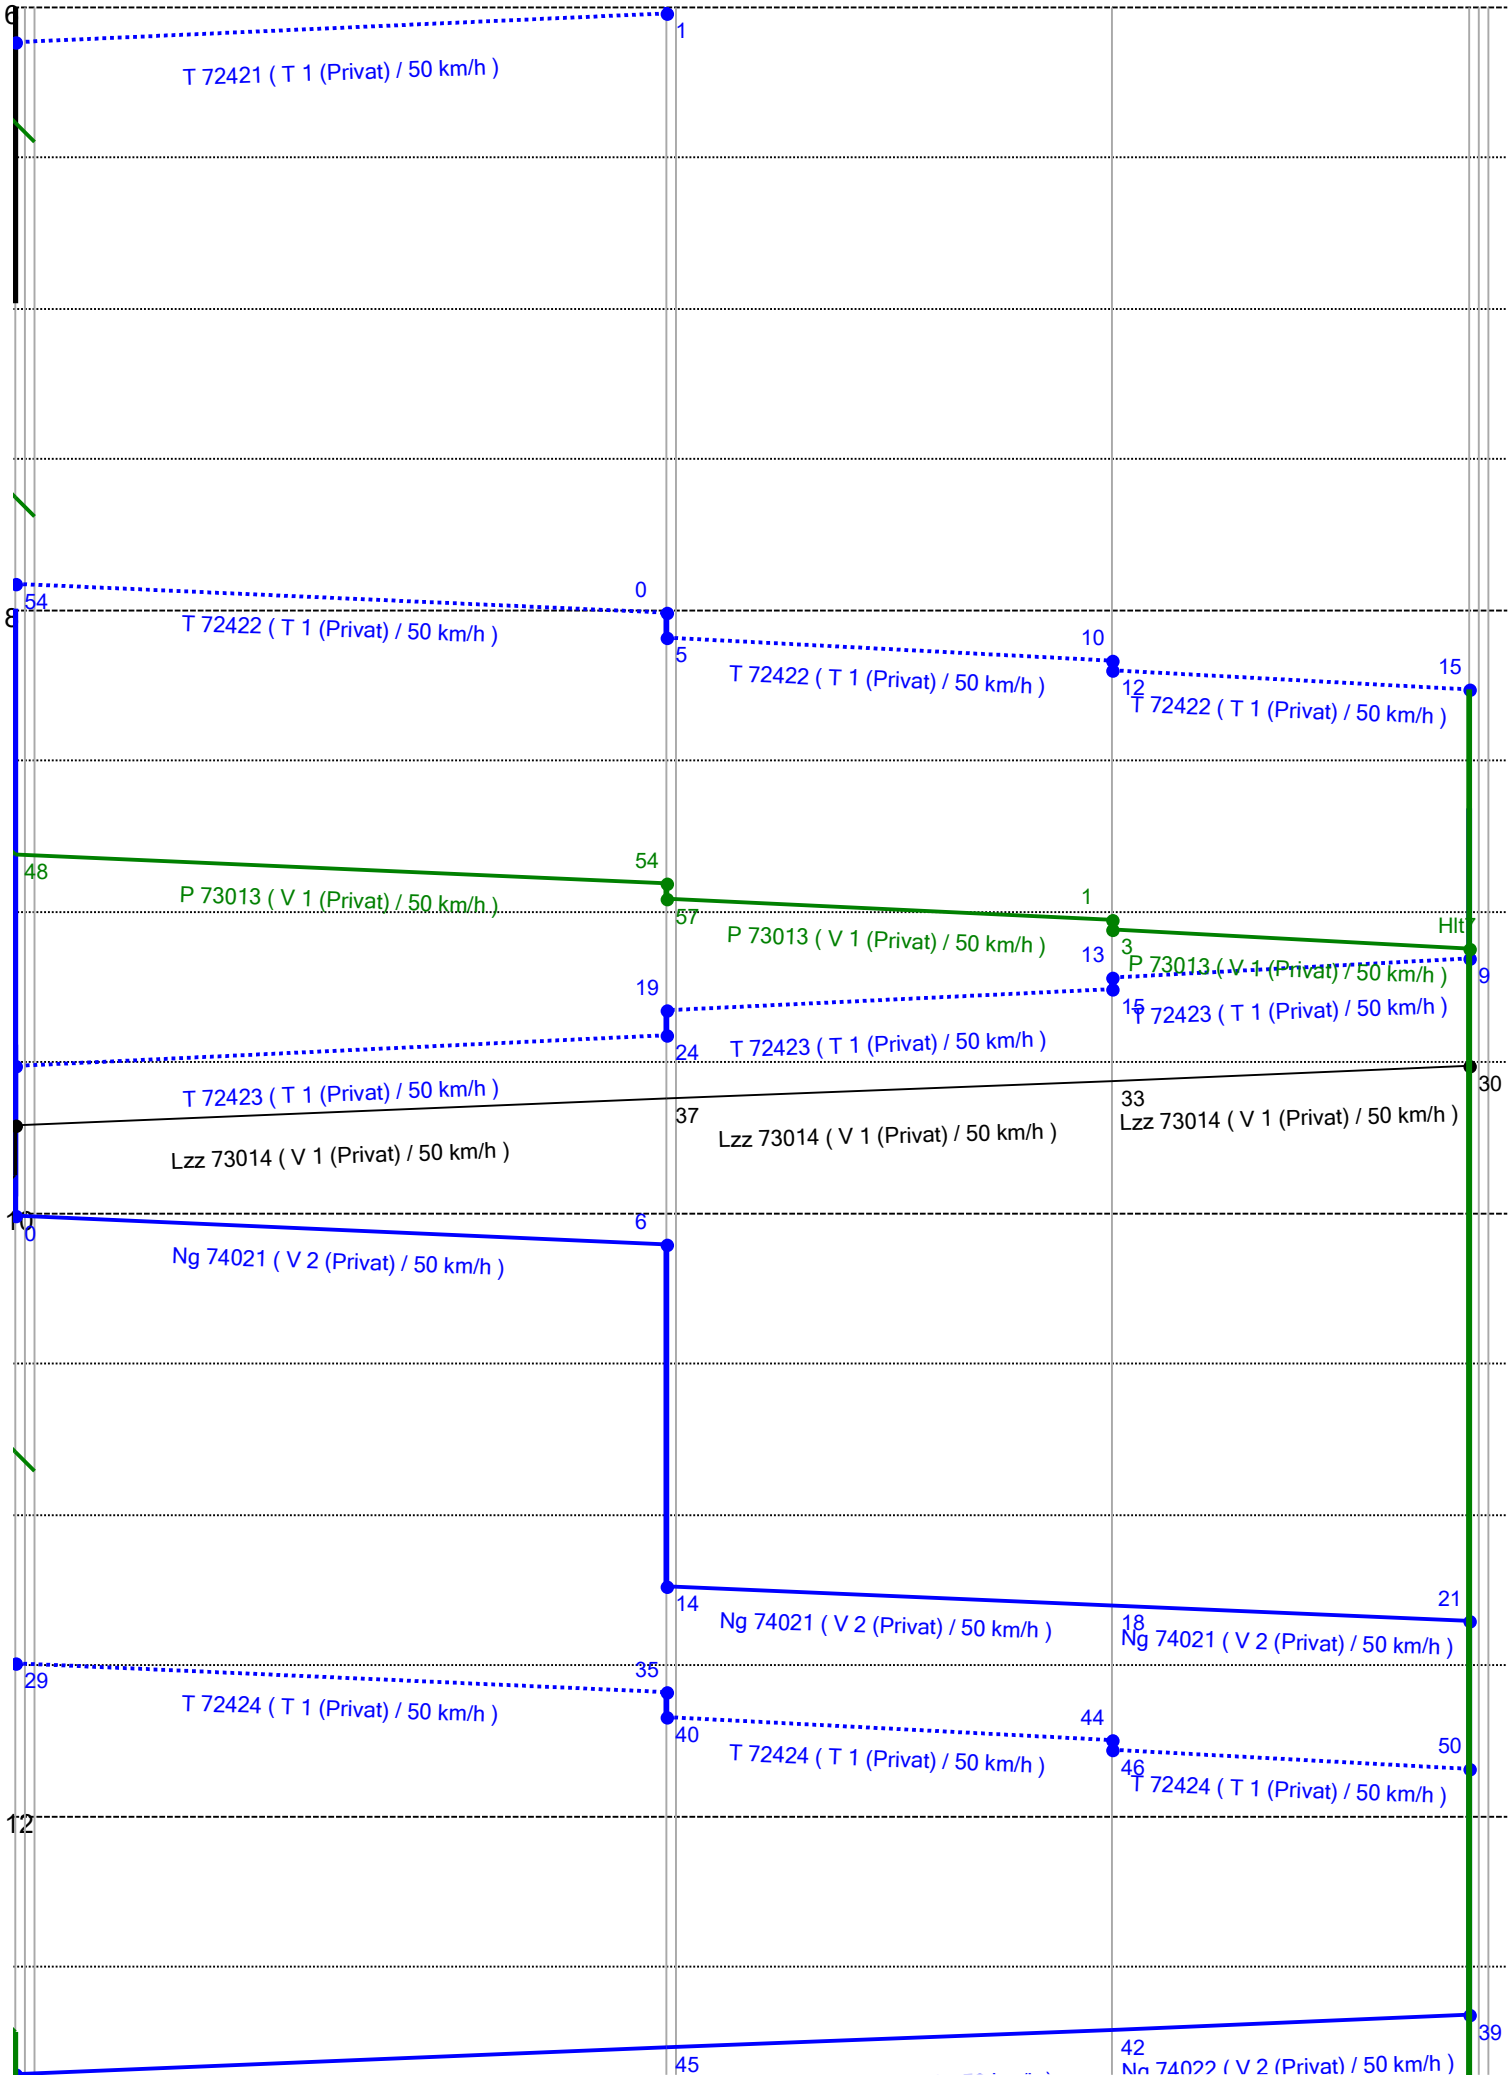

KFD

KHG

SEM

ROK

0

2

4

6

53

40

56

1

49

51

46

46

Ng 74020 (V 2 (Privat) / 50 km/h)

T 72421 (T 1 (Privat) / 50 km/h)

Ng 74020 (V 2 (Privat) / 50 km/h)

T 72421 (T 1 (Privat) / 50 km/h)

Ng 74020 (V 2 (Privat) / 50 km/h)

T 72421 (T 1 (Privat) / 50 km/h)

KFD

KHG

SEM

ROK

KFD

KHG

SEM

ROK

18

20