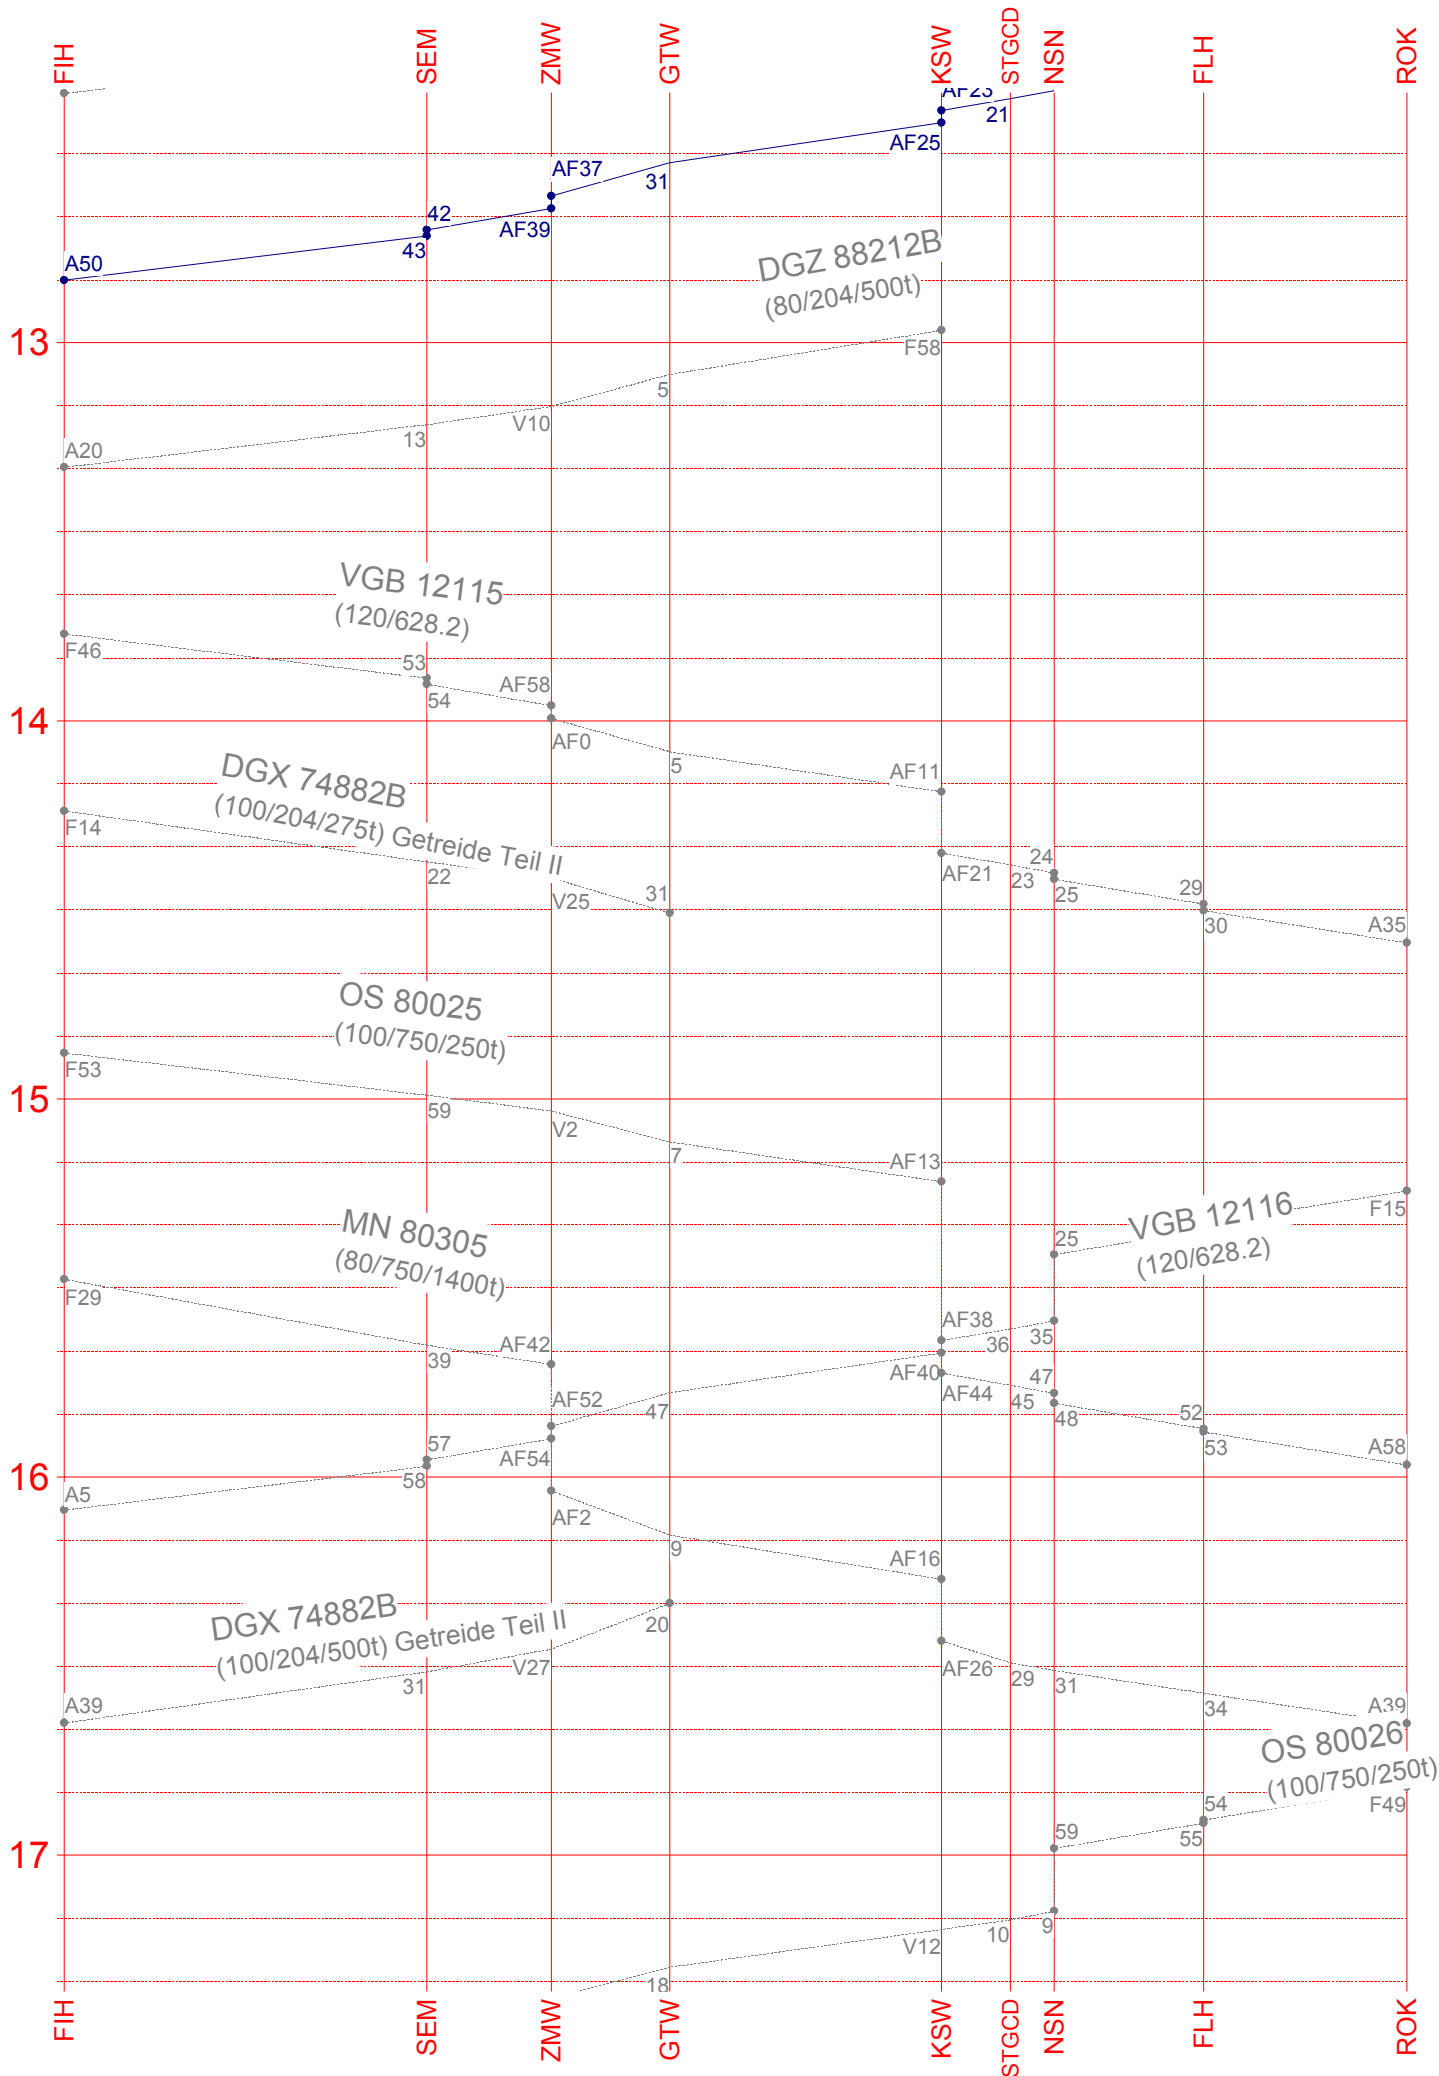

Finkenheerd - Rokytnice
 gültig vom 30.08.2012 bis 02.09.2012
 28,89 km

Fahrplanbearbeitungssystem *FBSprivat* | *FPL 4.4d* | registriert für René Büchtemann

FIH

SEM

ZMW

GTW

KSW

STGCD

NSN

FLH

ROK

13

14

15

16

17

FIH

SEM

ZMW

GTW

KSW

STGCD

NSN

FLH

ROK

DGZ 88212B
(80/204/500t)

VGB 12115
(120/628.2)

DGX 74882B
(100/204/275t) Getreide Teil II

OS 80025
(100/750/250t)

MN 80305
(80/750/1400t)

DGX 74882B
(100/204/500t) Getreide Teil II

VGB 12116
(120/628.2)