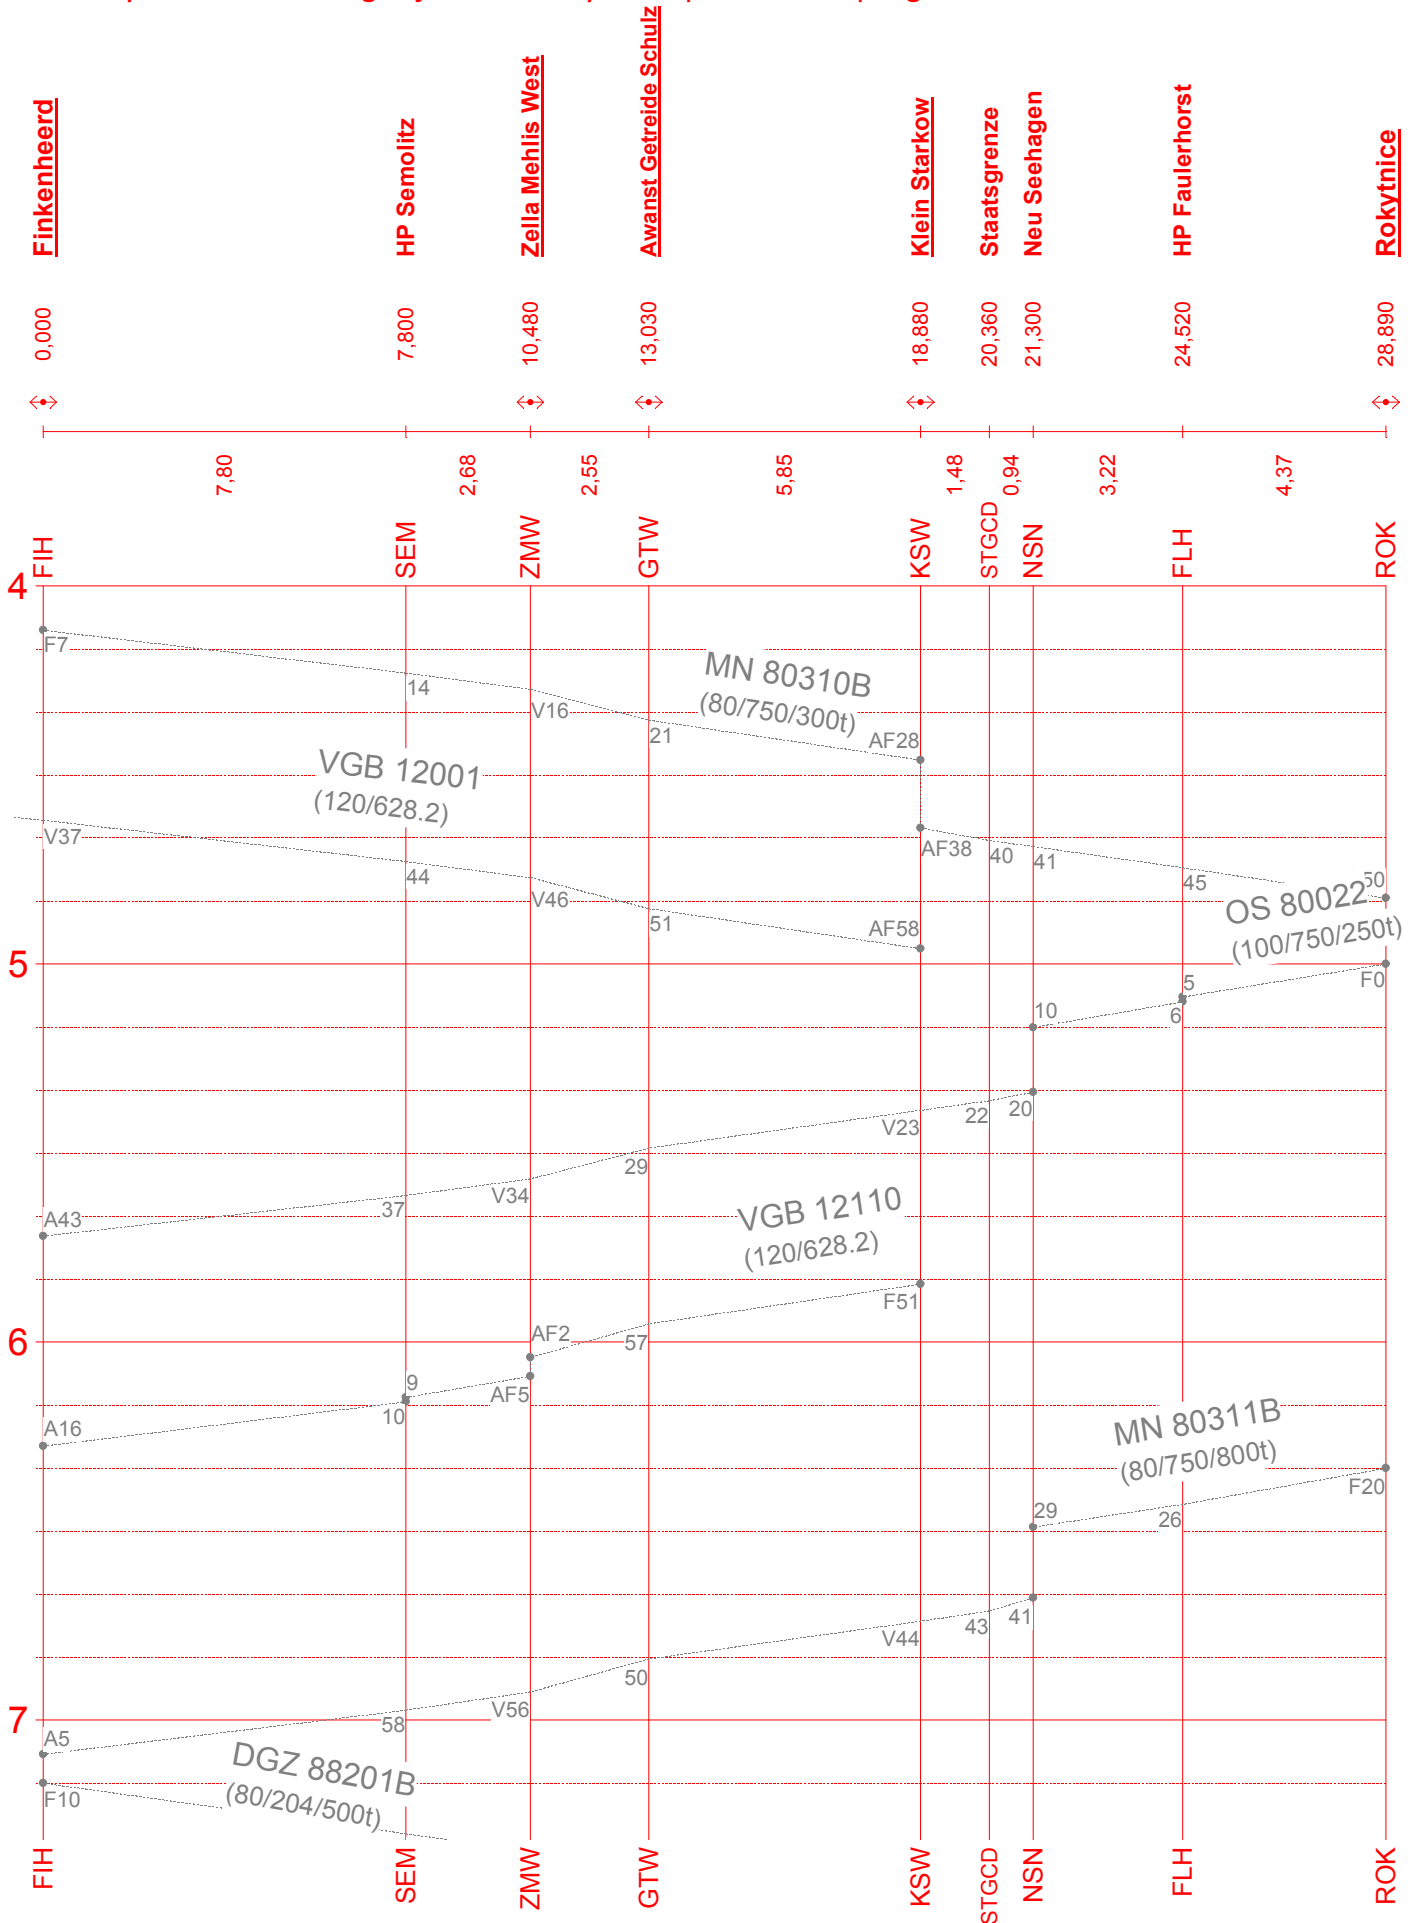

Finkenheerd - Rokytnice
 gültig vom 30.08.2012 bis 02.09.2012
 28,89 km

Fahrplanbearbeitungssystem *FBSprivat* | *FPL 4.4d* | registriert für René Büchtemann

FIH

SEM

ZMW

GTW

KSW

STGCD

NSN

FLH

ROK

13

14

15

16

17

FIH

SEM

ZMW

GTW

KSW

STGCD

NSN

FLH

ROK

DGZ 88212B
(80/204/500t)

VGB 12115
(120/628.2)

DGX 74882B
(100/204/275t) Getreide Teil II

OS 80025
(100/750/250t)

MN 80305
(80/750/1400t)

DGX 74882B
(100/204/500t) Getreide Teil II

VGB 12116
(120/628.2)