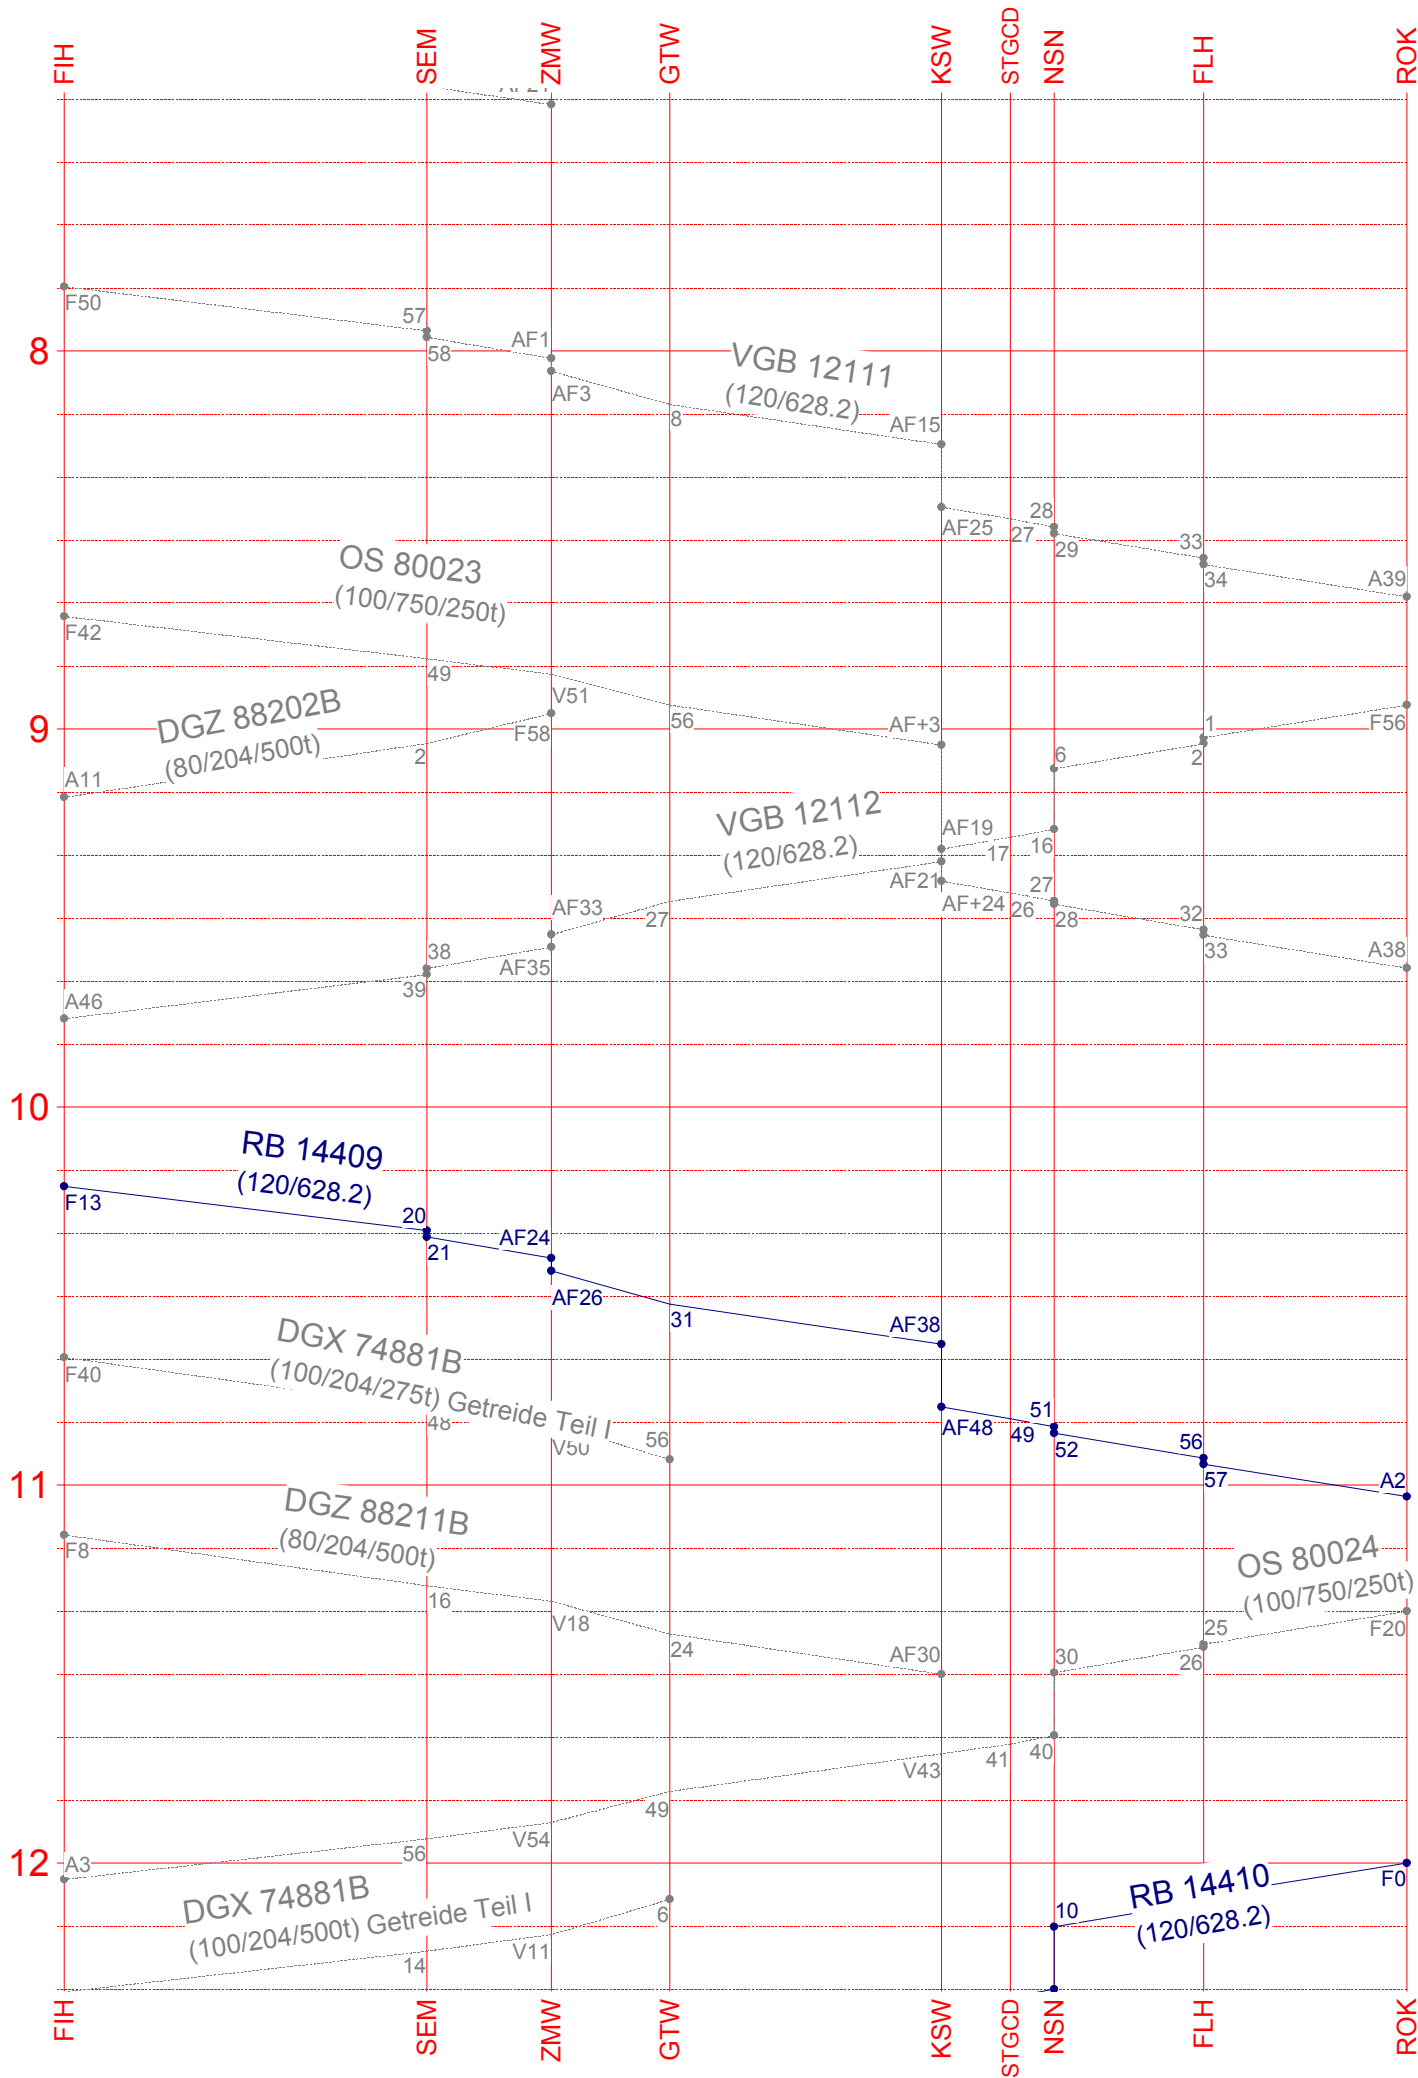

Finkenheerd - Rokytnice
 gültig vom 30.08.2012 bis 02.09.2012
 28,89 km

Fahrplanbearbeitungssystem *FBSprivat* | *FPL 4.4d* | registriert für René Büchtemann

FIH

SEM

ZMW

GTW

KSW

STGCD

NSN

FLH

ROK

13

14

15

16

17

ROK

DGZ 88212B
(80/204/500t)

VGB 12115
(120/628.2)

DGX 74882B
(100/204/275t) Getreide Teil II

OS 80025
(100/750/250t)

MN 80305
(80/750/1400t)

DGX 74882B
(100/204/500t) Getreide Teil II

VGB 12116
(120/628.2)

OS 80026
(100/750/250t)

23

FIH

SEM

ZMW

GTW

KSW

STGCD