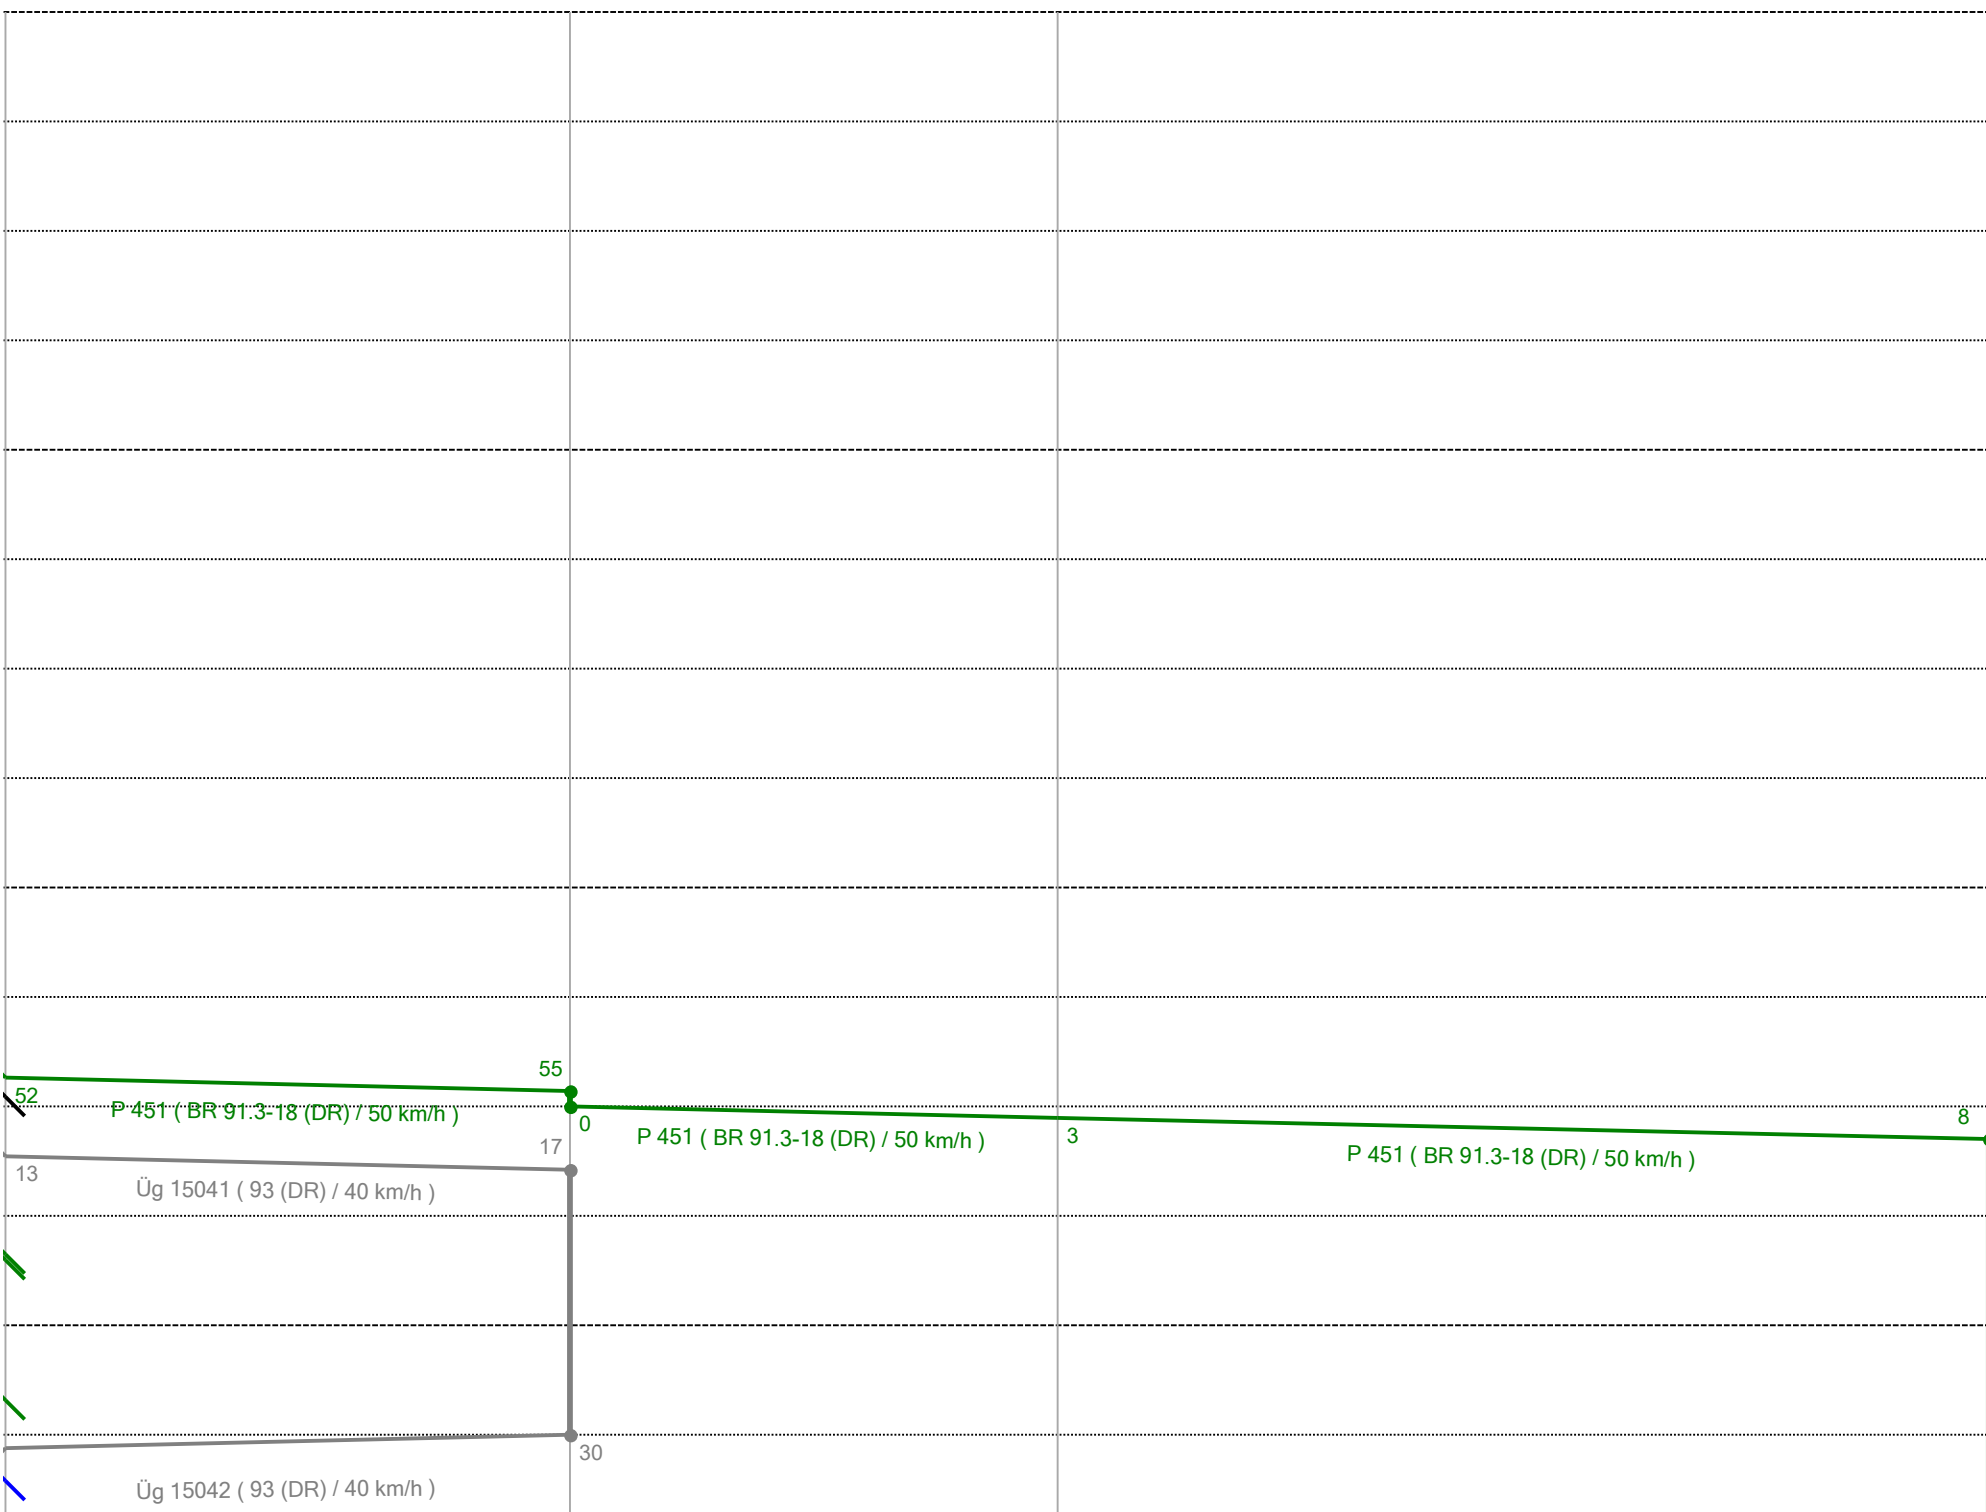

GAW

KHG

MOROT

MAR

0

2

4

6

52

P 451 (BR 91.3-18 (DR) / 50 km/h)

55

17

P 451 (BR 91.3-18 (DR) / 50 km/h)

3

P 451 (BR 91.3-18 (DR) / 50 km/h)

8

13

Üg 15041 (93 (DR) / 40 km/h)

30

Üg 15042 (93 (DR) / 40 km/h)

GAW

KHG

MOROT

MAR