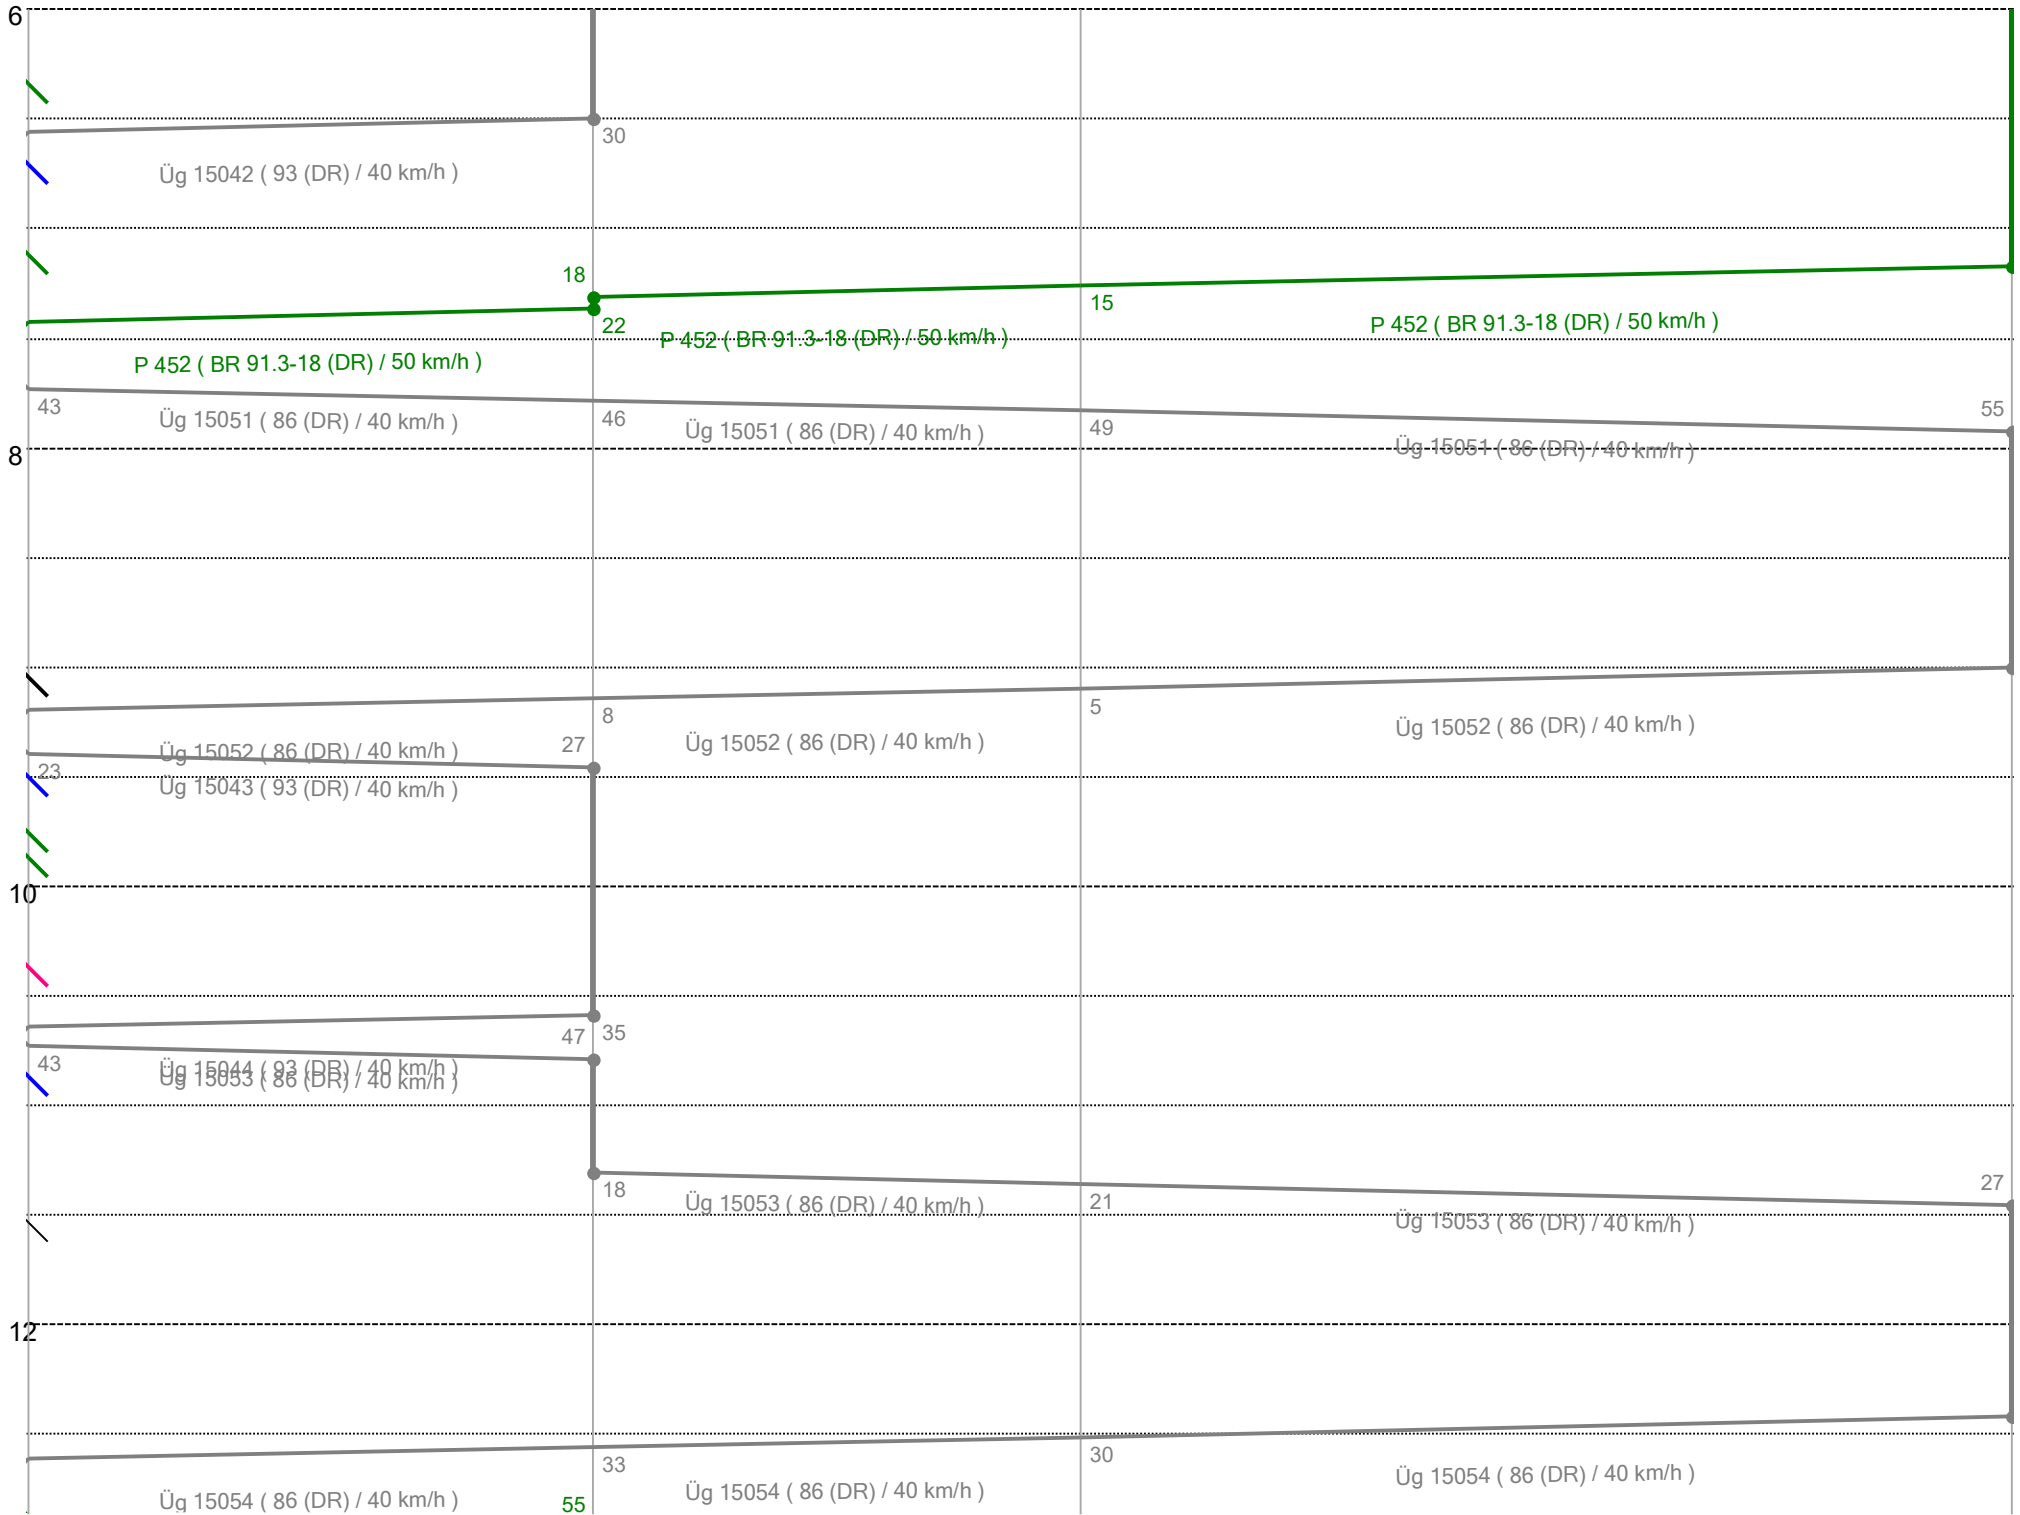

52

P 451 (BR 91.3-18 (DR) / 50 km/h)

55

17

P 451 (BR 91.3-18 (DR) / 50 km/h)

3

P 451 (BR 91.3-18 (DR) / 50 km/h)

8

13

Üg 15041 (93 (DR) / 40 km/h)

30

Üg 15042 (93 (DR) / 40 km/h)

GAW

KHG

MOROT

MAR