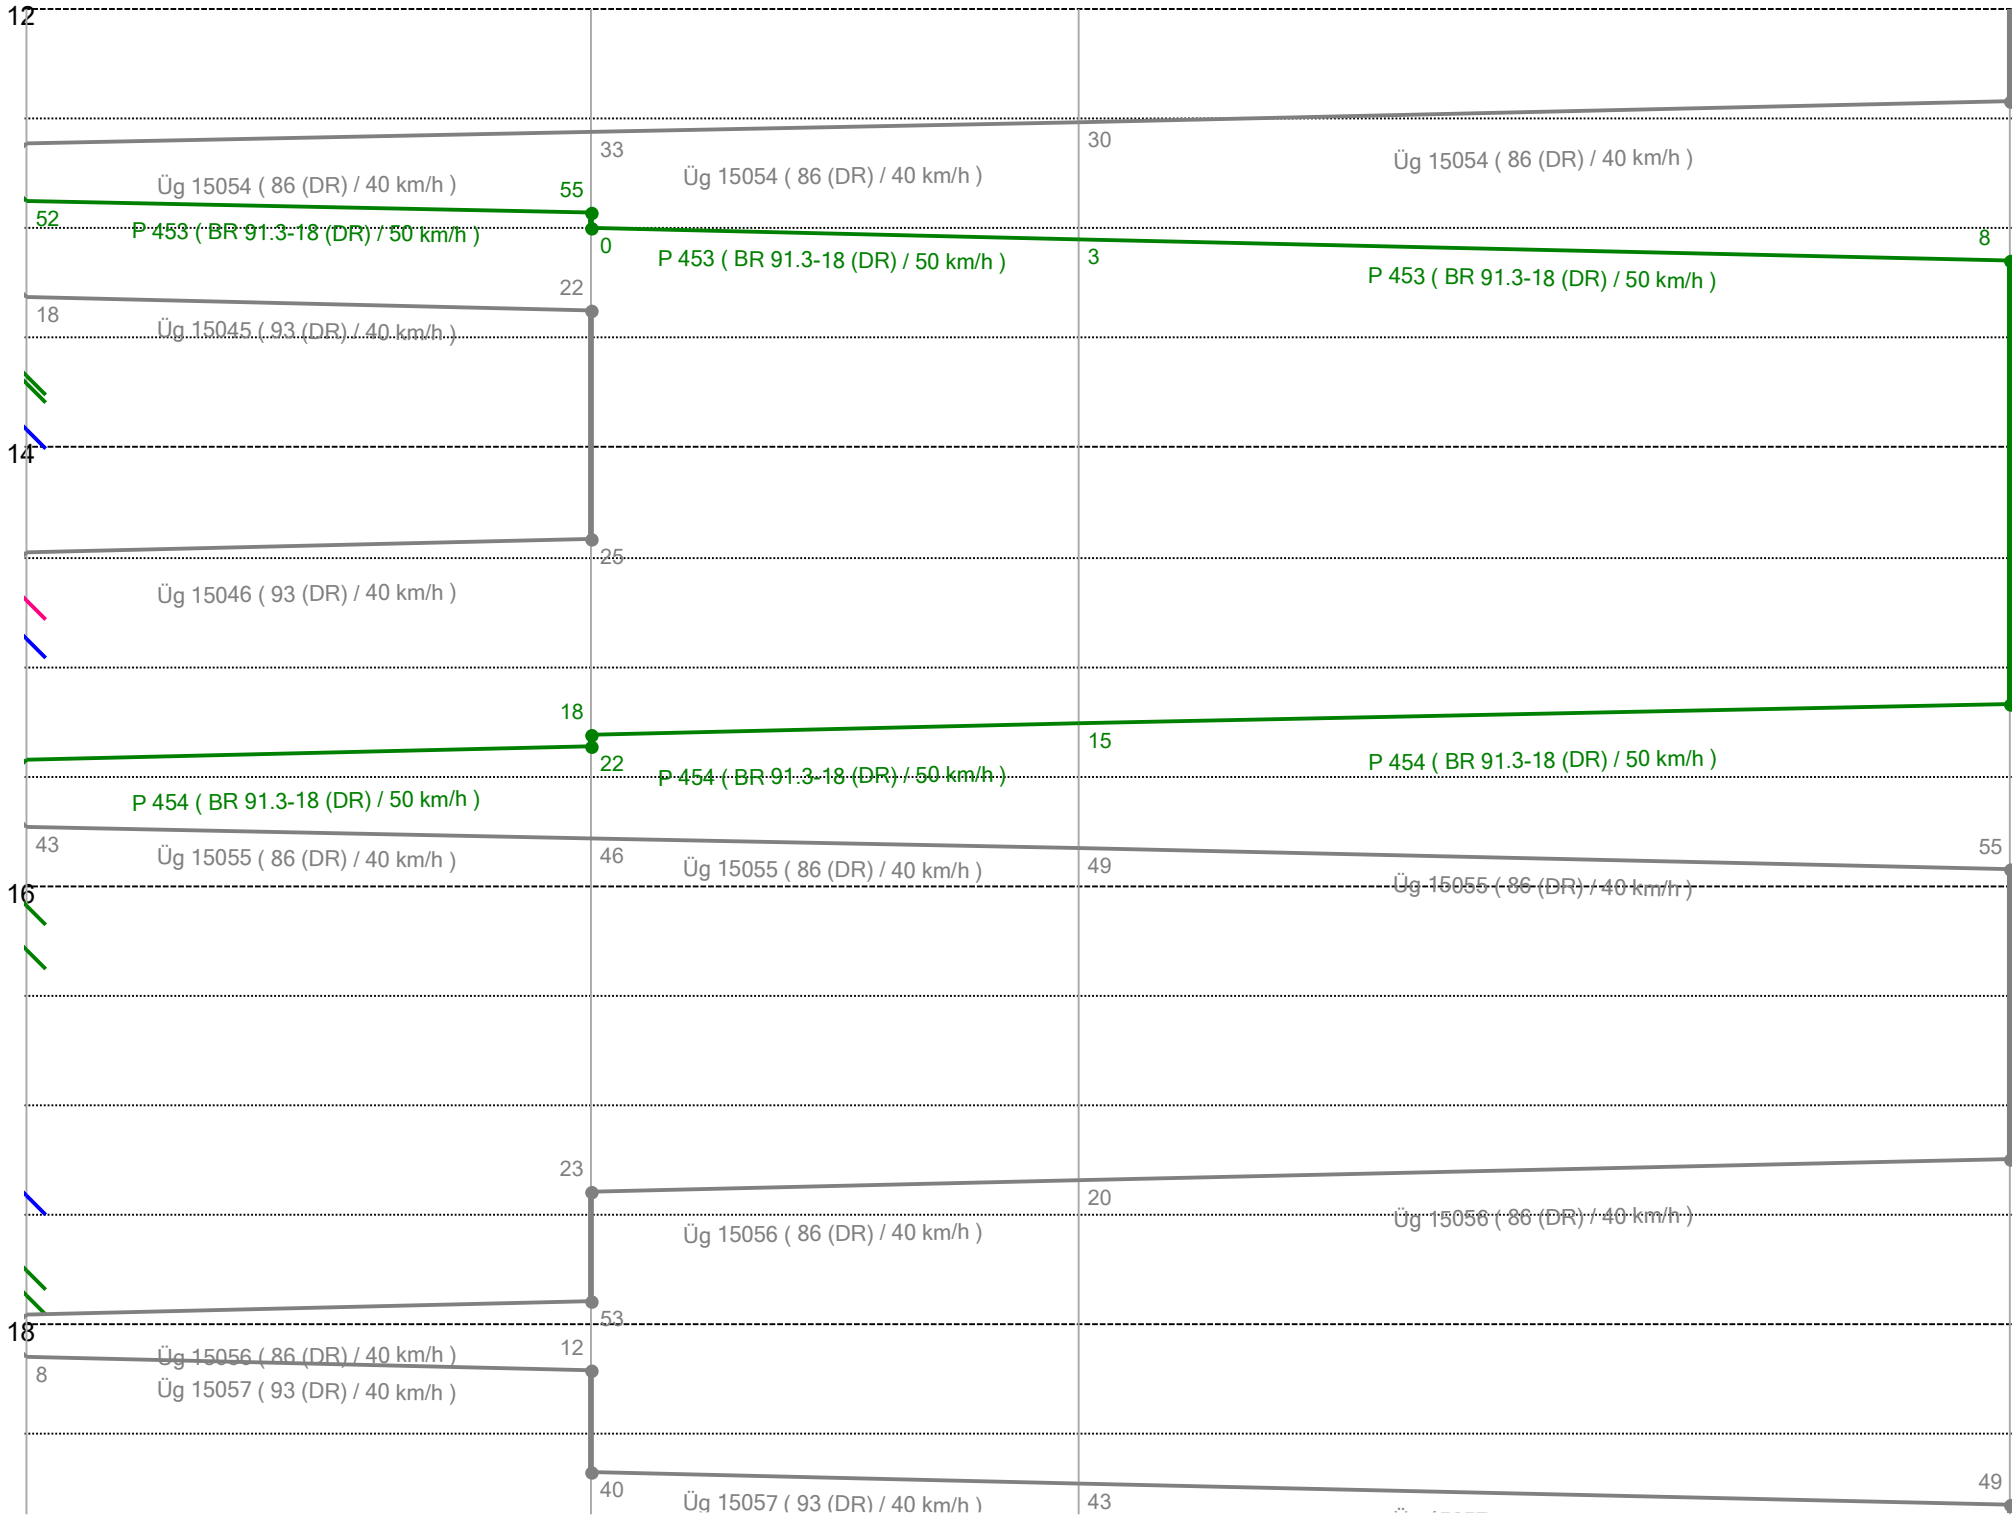

GAW

KHG

MOROT

MAR