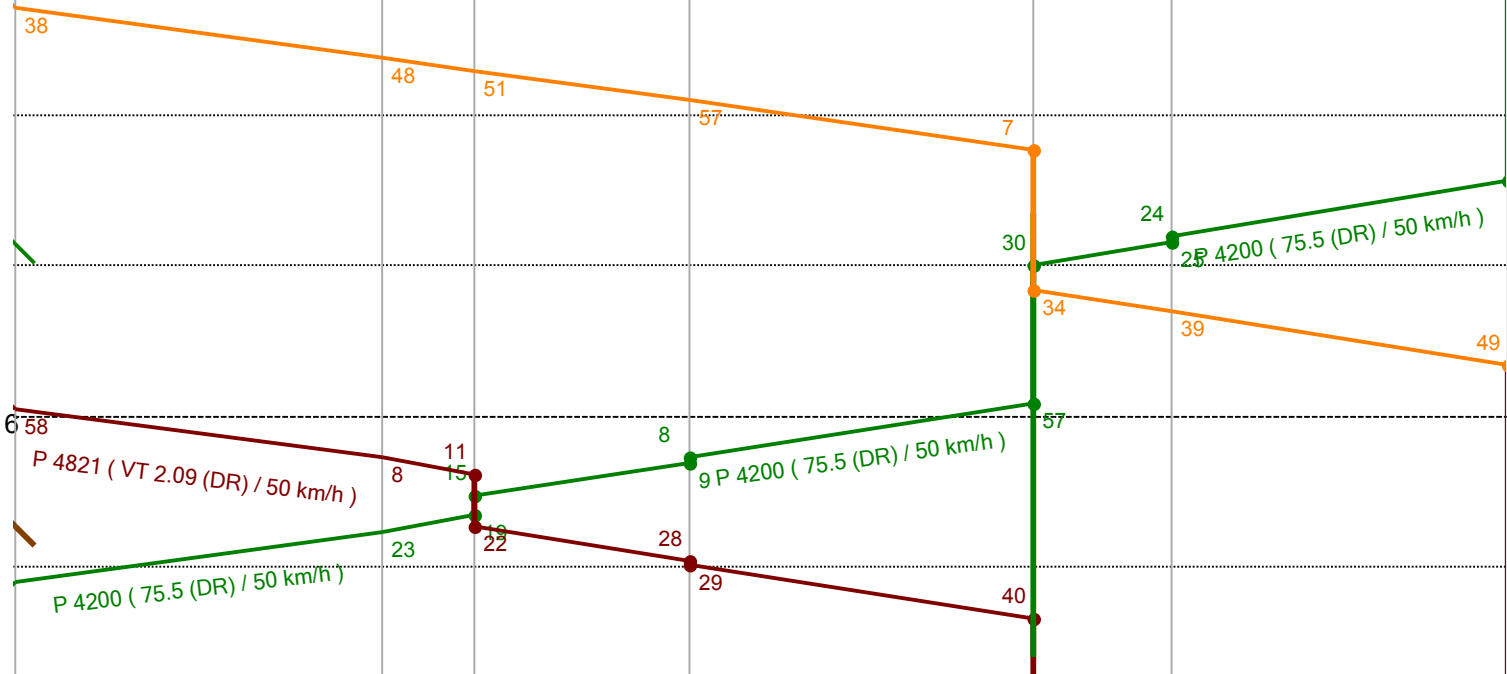

2

4

6

P 4821 (VT 2.09 (DR) / 50 km/h)

P 4200 (75.5 (DR) / 50 km/h)

9 P 4200 (75.5 (DR) / 50 km/h)

8 P 4200 (75.5 (DR) / 50 km/h)

UBB GHS GOE FAUL REN KLU FDJ